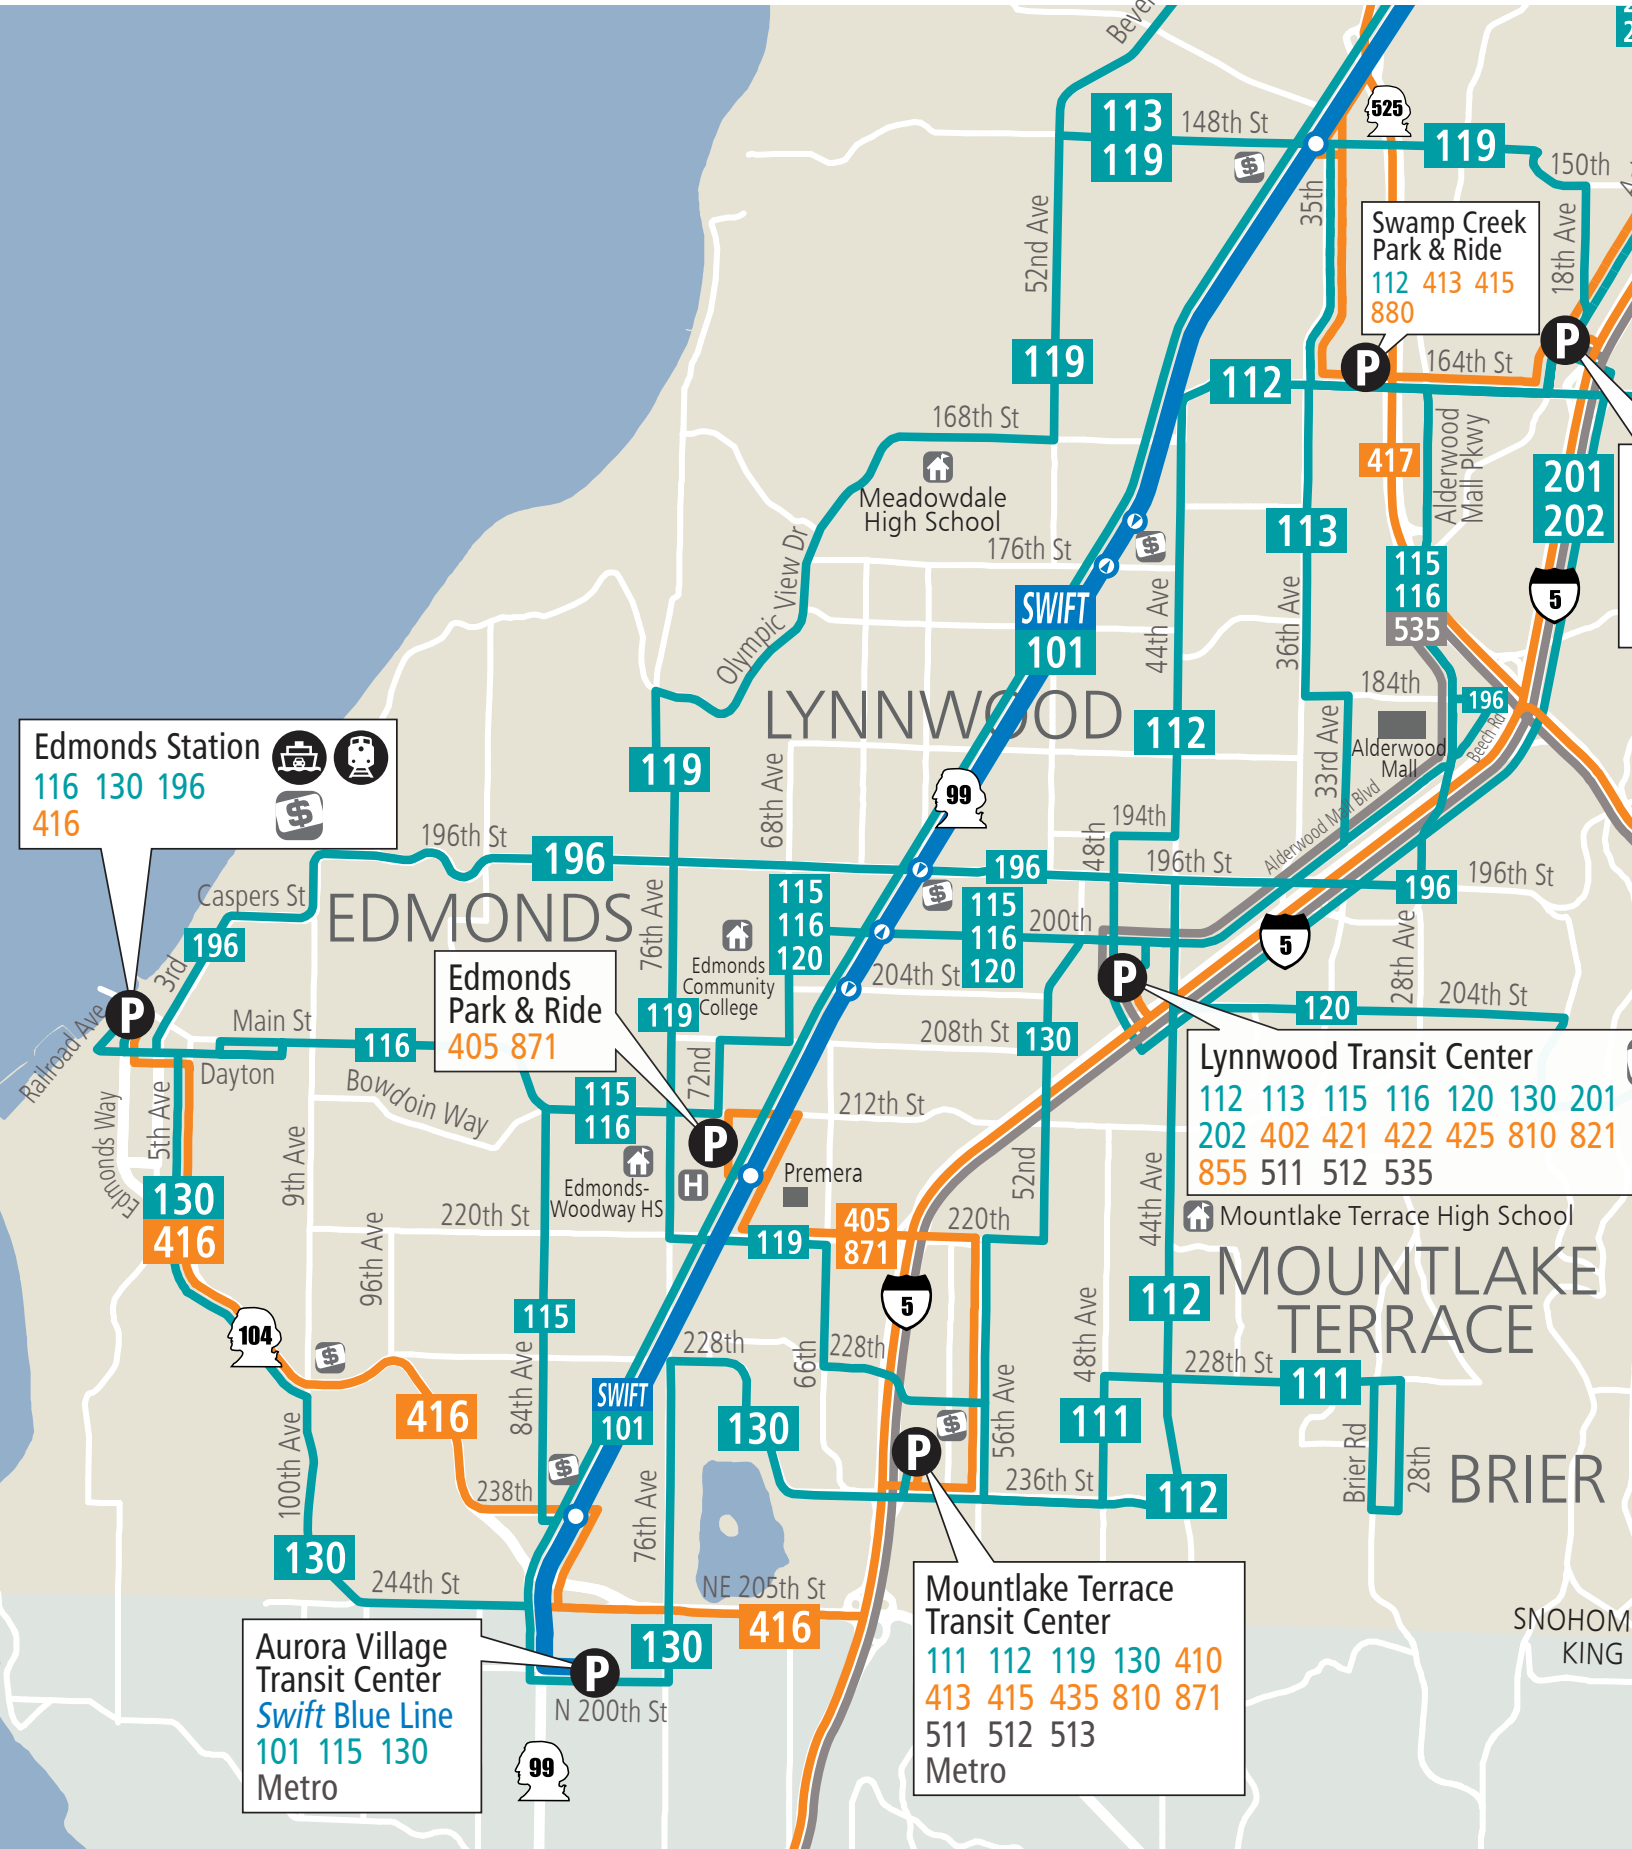

# Community Transit System Map

## Mountlake Terrace detail

September 2016

**Edmonds Station**  
 116 130 196  
 416

**Edmonds Park & Ride**  
 405 871

**Lynnwood Transit Center**  
 112 113 115 116 120 130 201  
 202 402 421 422 425 810 821  
 855 511 512 535

**Aurora Village Transit Center**  
 Swift Blue Line  
 101 115 130  
 Metro

**Mountlake Terrace Transit Center**  
 111 112 119 130 410  
 413 415 435 810 871  
 511 512 513  
 Metro