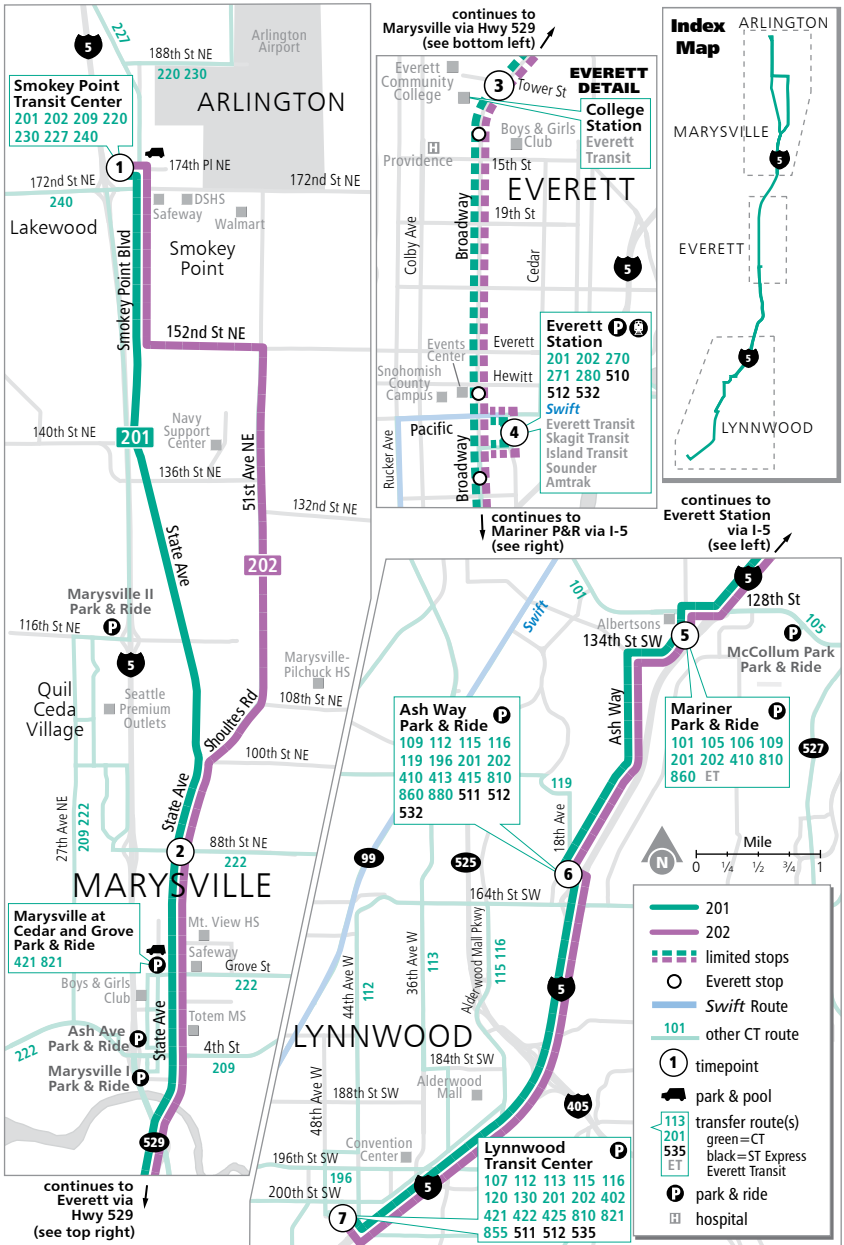

Smokey Point – Lynnwood

❄ When snow/ice impact bus service, see page 224 for snow route maps.

Route 201/202

Weekdays

To Lynnwood Transit Center

	Smokey Point Transit Center Bay 1	State & 88th St NE	Broadway & Tower St	Everett Station Bay B2	Mariner P&R Bay 4	Ash Way P&R Bay 2	Lynnwood Transit Center
Route	①	②	③	④	⑤	⑥	⑦
201	4:40	4:53	5:03 E	5:16	5:29	5:36	5:46
202	5:01	5:18	5:28 E	5:41	5:54	6:01	6:11
201	5:19	5:32	5:44 E	5:57	6:10	6:17	6:29
202	5:30	5:47	5:59 E	6:12	6:25	6:32	6:44
201	5:49	6:02	6:14 E	6:27	6:40	6:47	6:59
202	6:00	6:18	6:30 E	6:43	6:56	7:03	7:15
201	6:20	6:34	6:46 E	6:59	7:12	7:19	7:31
202	6:31	6:49	7:01 E	7:14	7:27	7:34	7:46
201	6:50	7:04	7:16 E	7:29	7:42	7:49	8:01
202	7:00	7:19	7:31 E	7:44	7:57	8:04	8:15
201	7:19	7:34	7:46 E	7:59	8:12	8:19	8:30
202	7:30	7:49	8:01 E	8:14	8:27	8:34	8:45
201	7:49	8:04	8:16 E	8:29	8:42	8:49	9:00
202	8:00	8:19	8:31 E	8:44	8:57	9:04	9:14
201	8:19	8:34	8:46 E	8:59	9:12	9:19	9:29
202	8:28	8:47	8:59 E	9:14	9:27	9:34	9:44
201	8:49	9:04	9:14 E	9:29	9:42	9:49	9:59
202	9:00	9:19	9:29 E	9:44	9:57	10:04	10:14
201	9:19	9:34	9:44 E	9:59	10:12	10:19	10:29
202	9:30	9:49	9:59 E	10:14	10:27	10:34	10:44
201	9:49	10:04	10:14 E	10:29	10:42	10:49	10:59
202	10:00	10:19	10:29 E	10:44	10:57	11:04	11:14
201	10:17	10:32	10:44 E	10:59	11:12	11:19	11:29
202	10:28	10:47	10:59 E	11:14	11:27	11:34	11:44
201	10:46	11:02	11:14 E	11:29	11:42	11:49	11:59
202	10:58	11:17	11:29 E	11:44	11:57	12:04	12:14
201	11:16	11:32	11:44 E	11:59	12:12	12:19	12:29
202	11:27	11:47	11:59 E	12:14	12:27	12:34	12:44
201	11:44	12:02	12:14 E	12:29	12:42	12:49	12:59
202	11:56	12:16	12:28 E	12:43	12:56	1:03	1:13
201	12:13	12:31	12:43 E	12:58	1:11	1:18	1:28
202	12:26	12:46	12:58 E	1:13	1:26	1:33	1:43
201	12:43	1:01	1:13 E	1:28	1:43	1:50	2:00
202	12:56	1:16	1:28 E	1:43	1:58	2:05	2:15
201	1:15	1:33	1:45 E	2:00	2:15	2:22	2:32
202	1:30	1:50	2:02 E	2:17	2:32	2:40	2:50
201	1:48	2:06	2:18 E	2:33	2:48	2:56	3:06
202	2:03	2:23	2:35 E	2:50	3:05	3:13	3:23
201	2:19	2:37	2:50 E	3:05	3:20	3:28	3:38
202	2:32	2:53	3:06 E	3:21	3:36	3:44	3:54
201	2:51	3:09	3:22 E	3:37	3:52	4:00	4:10
202	3:02	3:23	3:36 E	3:52	4:07	4:15	4:25

– Route 201/202 continued on next page –