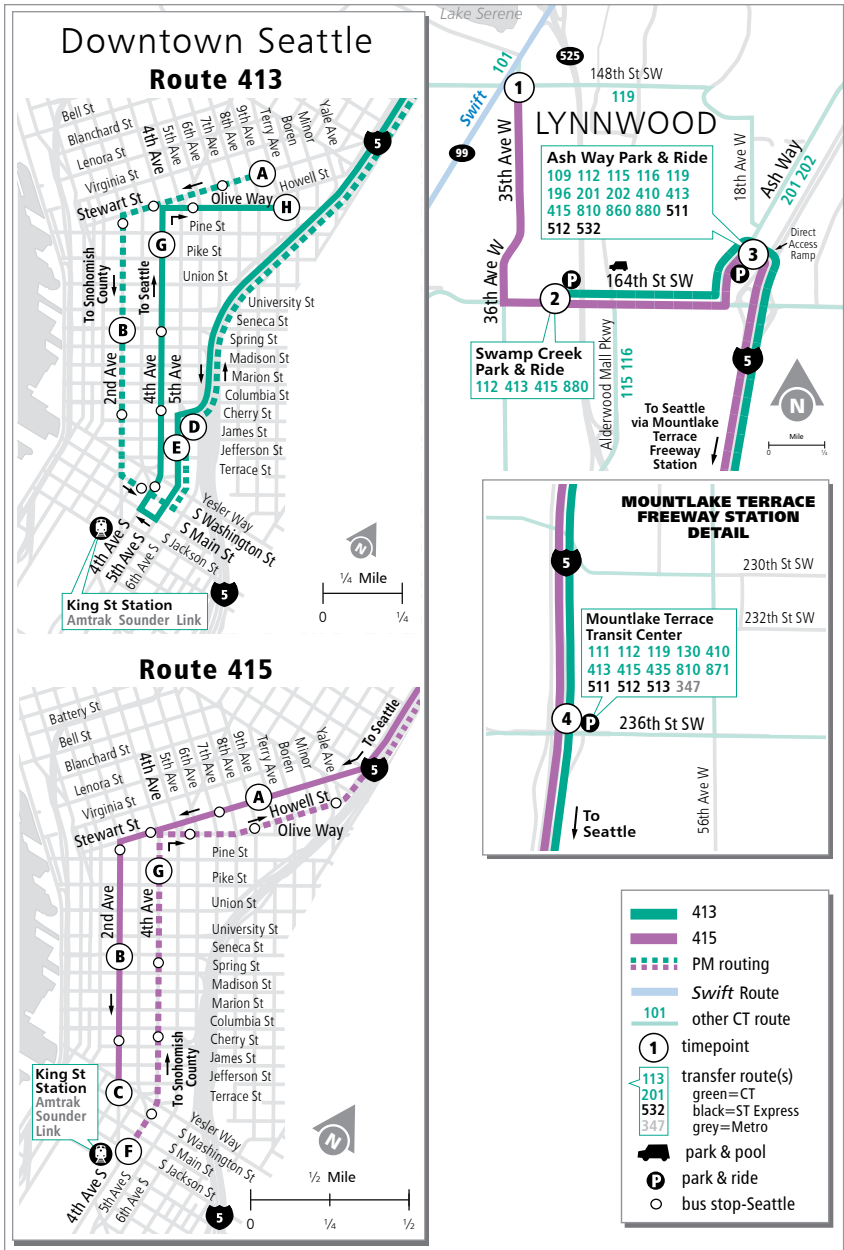

Route 413/415

Lynnwood – Downtown Seattle

❄ When snow/ice impact bus service, see page 224 for snow route maps.

Route 413/415

Weekdays

To Downtown Seattle

	Swamp Creek P&R Bay 2	Ash Way P&R Bay 1	Mountlake Terrace Fwy Station Bay 6	5th & Jefferson	4th & Pike	Olive & Terry
Route	2	3	4	E	G	H
413	5:04	5:09	5:18 E	5:36 E	5:45 E	5:49 E
413	5:30	5:37	5:48 E	6:08 E	6:17 E	6:21 E
413	5:40	5:47	5:58 E	6:19 E	6:28 E	6:32 E
413	5:49	5:56	6:10 E	6:31 E	6:40 E	6:44 E
413	5:58	6:05	6:20 E	6:43 E	6:52 E	6:56 E
413	6:07	6:14	6:29 E	6:53 E	7:02 E	7:06 E
413	6:16	6:23	6:42 E	7:07 E	7:17 E	7:21 E
413	6:23	6:30	6:52 E	7:18 E	7:28 E	7:33 E
413	6:30	6:37	6:59 E	7:26 E	7:37 E	7:43 E
413	6:37	6:44	7:06 E	7:33 E	7:44 E	7:50 E
413	6:44	6:51	7:13 E	7:39 E	7:50 E	7:56 E
413	6:51	6:58	7:20 E	7:48 E	7:59 E	8:05 E
413	7:01	7:08	7:30 E	8:00 E	8:11 E	8:17 E
413	7:11	7:18	7:39 E	8:09 E	8:20 E	8:26 E
413	7:24	7:31	7:50 E	8:20 E	8:31 E	8:37 E
413	7:42	7:49	8:05 E	8:34 E	8:44 E	8:50 E
413	8:00	8:07	8:20 E	8:47 E	8:57 E	9:03 E
413	8:45	8:52	9:01 E	9:22 E	9:30 E	9:34 E

413/415

Weekdays

To Downtown Seattle

	35th W & 148th SW	Swamp Creek P&R Bay 2	Ash Way P&R Bay 1	Mountlake Terrace Fwy Station Bay 6	Stewart & 9th	2nd & Seneca	2nd Ext S & Yesler
Route	1	2	3	4	A	B	C
415	5:19	5:24	5:30	5:42 E	6:03 E	6:11 E	6:13 E
415	5:38	5:43	5:49	6:01 E	6:25 E	6:33 E	6:35 E
415	5:50	5:55	6:01	6:16 E	6:41 E	6:49 E	6:51 E
415	6:05	6:10	6:18	6:34 E	7:03 E	7:11 E	7:14 E
415	6:15	6:20	6:28	6:47 E	7:17 E	7:25 E	7:28 E
415	6:23	6:28	6:36	6:56 E	7:28 E	7:36 E	7:40 E
415	6:31	6:36	6:44	7:04 E	7:36 E	7:44 E	7:48 E
415	6:41	6:46	6:54	7:14 E	7:47 E	7:55 E	7:59 E
415	6:54	6:59	7:06	7:26 E	8:05 E	8:13 E	8:20 E
415	7:07	7:12	7:19	7:39 E	8:20 E	8:28 E	8:34 E
415	7:20	7:25	7:32	7:50 E	8:30 E	8:38 E	8:43 E
415	7:46	7:51	7:58	8:11 E	8:52 E	9:00 E	9:03 E
415	8:33	8:38	8:44	8:54 E	9:28 E	9:35 E	9:38 E