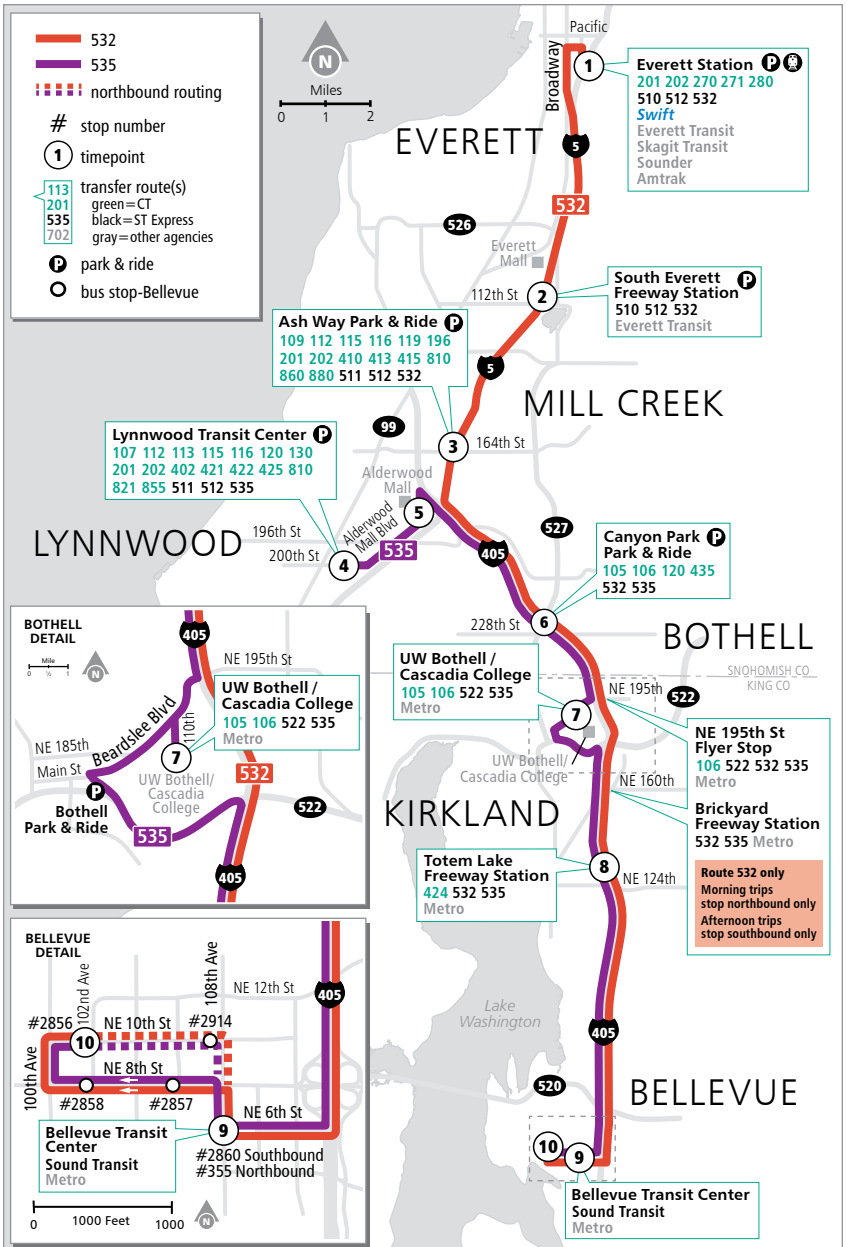

# ST Express 532/535

Everett – Bellevue  
Lynnwood – Bellevue

☼ When snow/ice impact bus service, see page 224 for snow route maps.

Route

– ST Express Route 532/535 continued on next page –

**Weekdays - Continued - To Bellevue Transit Center**

	Everett Station Bay C3	S. Everett Freeway Station Bay 2	Ash Way P&R Bay 1	Lynnwood Transit Center Bay D1	Alderwood Mall	Canyon Park P&R Bay 3	UW Bothell Cascadia College	Totem Lake Freeway Station	Bellevue Transit Center Bay 8	NE 10th & 102nd NE
<b>Route</b>	<b>1</b>	<b>2</b>	<b>3</b>	<b>4</b>	<b>5</b>	<b>6</b>	<b>7</b>	<b>8</b>	<b>9</b>	<b>10</b>
532	<b>4:55</b>	<b>5:05</b>	<b>5:16</b>	:	:	<b>5:29 E</b>	:	<b>5:40 E</b>	<b>5:55 E</b>	<b>6:03 E</b>
535	:	:	:	<b>5:18</b>	<b>5:25 E</b>	<b>5:36 E</b>	<b>5:45</b>	<b>5:57 E</b>	<b>6:11 E</b>	<b>6:18 E</b>
532	<b>5:24</b>	<b>5:34</b>	<b>5:45</b>	:	:	<b>5:58 E</b>	:	<b>6:09 E</b>	<b>6:23 E</b>	<b>6:30 E</b>
535	:	:	:	<b>5:48</b>	<b>5:55 E</b>	<b>6:05 E</b>	<b>6:12</b>	<b>6:23 E</b>	<b>6:37 E</b>	<b>6:44 E</b>
535	:	:	:	<b>6:18</b>	<b>6:24 E</b>	<b>6:34 E</b>	<b>6:41</b>	<b>6:52 E</b>	<b>7:05 E</b>	<b>7:12 E</b>
535	:	:	:	<b>6:48</b>	<b>6:54 E</b>	<b>7:04 E</b>	<b>7:10</b>	<b>7:21 E</b>	<b>7:33 E</b>	<b>7:40 E</b>
535	:	:	:	<b>7:18</b>	<b>7:24 E</b>	<b>7:34 E</b>	<b>7:40</b>	<b>7:50 E</b>	<b>8:01 E</b>	<b>8:08 E</b>
535	:	:	:	<b>8:18</b>	<b>8:23 E</b>	<b>8:32 E</b>	<b>8:38</b>	<b>8:48 E</b>	<b>8:59 E</b>	<b>9:04 E</b>
535	:	:	:	<b>9:18</b>	<b>9:23 E</b>	<b>9:32 E</b>	<b>9:38</b>	<b>9:48 E</b>	<b>9:59 E</b>	<b>10:04 E</b>