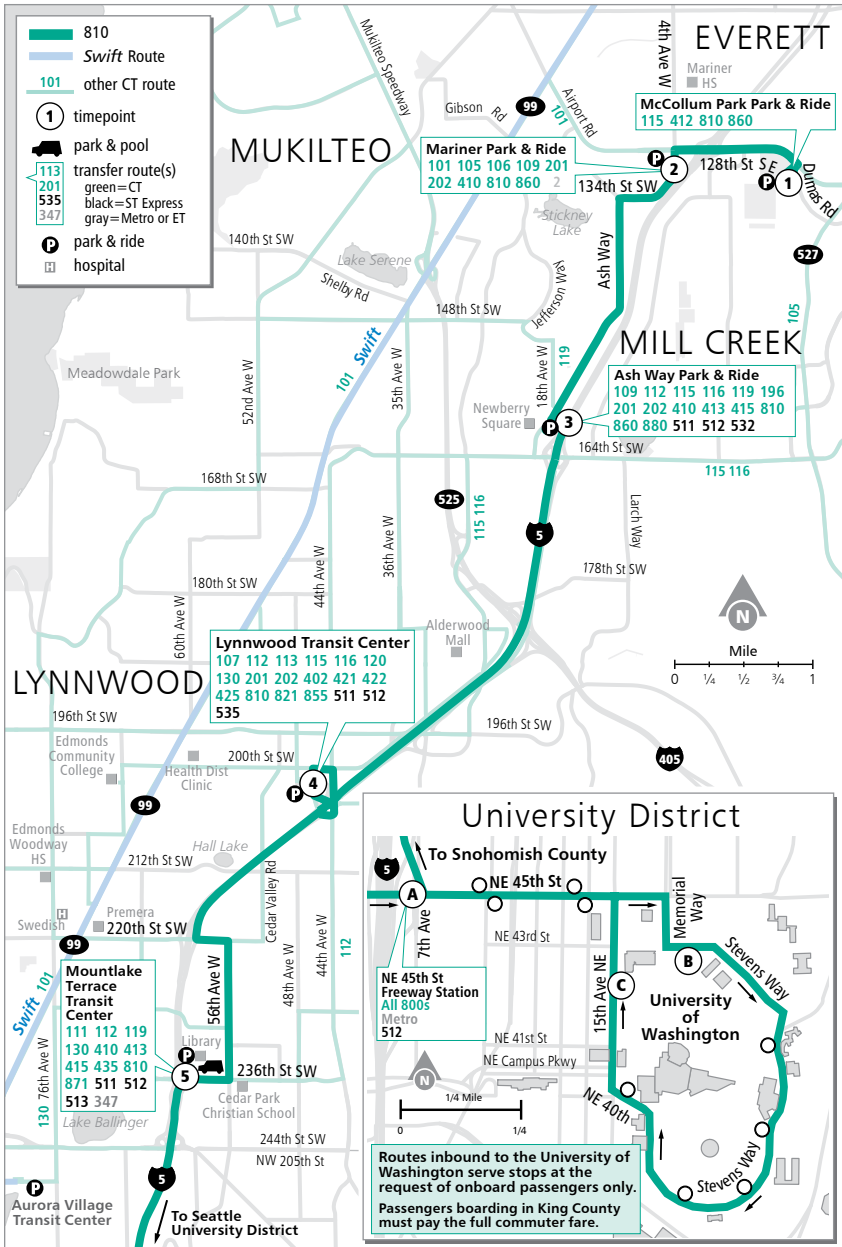

# Route 810

## McCormick Park Park & Ride – University District

❄ When snow/ice impact bus service, see page 224 for snow route maps.

# Route 810

Weekdays

To University District

McCollum Park P&R Bay 2	Mariner P&R Bay 4	Ash Way P&R Bay 2	Lynnwood Transit Center Bay A2	Mountlake Terrace Transit Center Bay 2	NE 45th Freeway Station	Stevens & Memorial Way	15th NE & NE 42nd
<b>1</b>	<b>2</b>	<b>3</b>	<b>4</b>	<b>5</b>	<b>A</b>	<b>B</b>	<b>C</b>
8:48	8:54	9:01	9:08	9:21	9:38 E	9:45 E	9:52 E
9:22	9:28	9:35	9:42	9:55	10:10 E	10:16 E	10:23 E
9:51	9:57	10:04	10:11	10:24	10:39 E	10:45 E	10:52 E
10:15	10:21	10:28	10:35	10:47	11:02 E	11:08 E	11:15 E
10:45	10:51	10:58	11:05	11:17	11:32 E	11:38 E	11:45 E

Weekdays

To McCollum Park Park & Ride

Stevens & Memorial Way	15th NE & NE 42nd	NE 45th Freeway Station	Mountlake Terrace Transit Center Bay 2	Lynnwood Transit Center Bay A2	Ash Way P&R Bay 3	Mariner P&R Bay 2	McCollum Park P&R
<b>B</b>	<b>C</b>	<b>A</b>	<b>5</b>	<b>4</b>	<b>3</b>	<b>2</b>	<b>1</b>
<b>6:00</b>	<b>6:08</b>	<b>6:16 E</b>	<b>6:35 E</b>	<b>6:46 E</b>	<b>6:52 E</b>	<b>6:57 E</b>	<b>7:01 E</b>
<b>6:20</b>	<b>6:28</b>	<b>6:36 E</b>	<b>6:52 E</b>	<b>7:03 E</b>	<b>7:09 E</b>	<b>7:14 E</b>	<b>7:18 E</b>
<b>6:45</b>	<b>6:52</b>	<b>6:58 E</b>	<b>7:14 E</b>	<b>7:23 E</b>	<b>7:29 E</b>	<b>7:34 E</b>	<b>7:38 E</b>
<b>7:15</b>	<b>7:22</b>	<b>7:28 E</b>	<b>7:44 E</b>	<b>7:53 E</b>	<b>7:59 E</b>	<b>8:04 E</b>	<b>8:08 E</b>
<b>8:15</b>	<b>8:22</b>	<b>8:28 E</b>	<b>8:44 E</b>	<b>8:53 E</b>	<b>8:59 E</b>	<b>9:04 E</b>	<b>9:08 E</b>