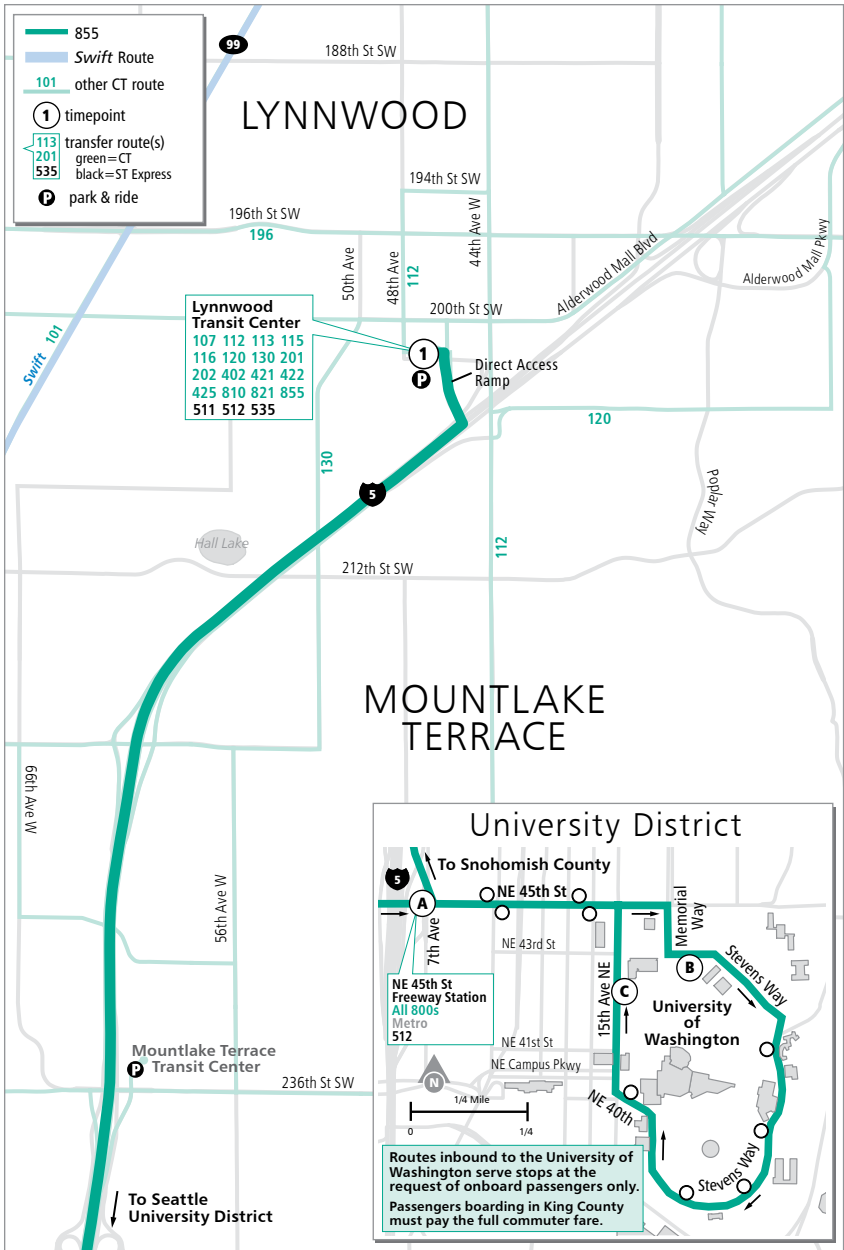

# Route 855

Lynnwood – University District

❄ When snow/ice impact bus service, see page 224 for snow route maps.

# Route 855

## To University District

	Lynnwood Transit Center Bay A2	NE 45th Freeway Station	Stevens & Memorial Way	15th NE & NE 42nd
<b>Route</b>	<b>1</b>	<b>A</b>	<b>B</b>	<b>C</b>
855	5:25	5:42 E	5:47 E	5:54 E
855	5:51	6:10 E	6:15 E	6:22 E
821	5:55 E	6:12 E	6:17 E	6:24 E
855	6:20	6:40 E	6:45 E	6:52 E
855	6:37	7:00 E	7:05 E	7:12 E
821	6:57 E	7:27 E	7:35 E	7:42 E
855	7:03	7:29 E	7:38 E	7:45 E
821	7:14 E	7:45 E	7:54 E	8:01 E
855	7:18	7:49 E	7:58 E	8:05 E
821	7:43 E	8:11 E	8:20 E	8:27 E
855	7:47	8:14 E	8:23 E	8:30 E
855	8:15	8:41 E	8:50 E	8:57 E
855	8:47	9:08 E	9:17 E	9:24 E
810	9:08	9:38 E	9:45 E	9:52 E
810	9:42	10:10 E	10:16 E	10:23 E
810	10:11	10:39 E	10:45 E	10:52 E
810	10:35	11:02 E	11:08 E	11:15 E
810	11:05	11:32 E	11:38 E	11:45 E

## To Lynnwood

	Stevens & Memorial Way	15th NE & NE 42nd	NE 45th Freeway Station	Lynnwood Transit Center
<b>Route</b>	<b>B</b>	<b>C</b>	<b>A</b>	<b>1</b>
855	<b>12:31</b>	<b>12:38</b>	<b>12:45 E</b>	<b>1:01 E</b>
855	<b>1:30</b>	<b>1:37</b>	<b>1:44 E</b>	<b>2:00 E</b>
855	<b>2:25</b>	<b>2:32</b>	<b>2:39 E</b>	<b>2:58 E</b>
855	<b>3:05</b>	<b>3:13</b>	<b>3:21 E</b>	<b>3:45 E</b>
855	<b>3:28</b>	<b>3:36</b>	<b>3:45 E</b>	<b>4:14 E</b>
821	<b>3:40</b>	<b>3:48</b>	<b>3:57 E</b>	<b>4:26 E</b>
855	<b>3:55</b>	<b>4:03</b>	<b>4:12 E</b>	<b>4:41 E</b>
855	<b>4:25</b>	<b>4:33</b>	<b>4:42 E</b>	<b>5:11 E</b>
821	<b>4:40</b>	<b>4:48</b>	<b>4:57 E</b>	<b>5:26 E</b>
855	<b>4:50</b>	<b>4:58</b>	<b>5:07 E</b>	<b>5:36 E</b>
821	<b>5:10</b>	<b>5:18</b>	<b>5:27 E</b>	<b>5:55 E</b>
855	<b>5:30</b>	<b>5:38</b>	<b>5:47 E</b>	<b>6:13 E</b>
810	<b>6:00</b>	<b>6:08</b>	<b>6:16 E</b>	<b>6:46 E</b>
810	<b>6:20</b>	<b>6:28</b>	<b>6:36 E</b>	<b>7:03 E</b>
810	<b>6:45</b>	<b>6:52</b>	<b>6:58 E</b>	<b>7:23 E</b>
810	<b>7:15</b>	<b>7:22</b>	<b>7:28 E</b>	<b>7:53 E</b>
810	<b>8:15</b>	<b>8:22</b>	<b>8:28 E</b>	<b>8:53 E</b>