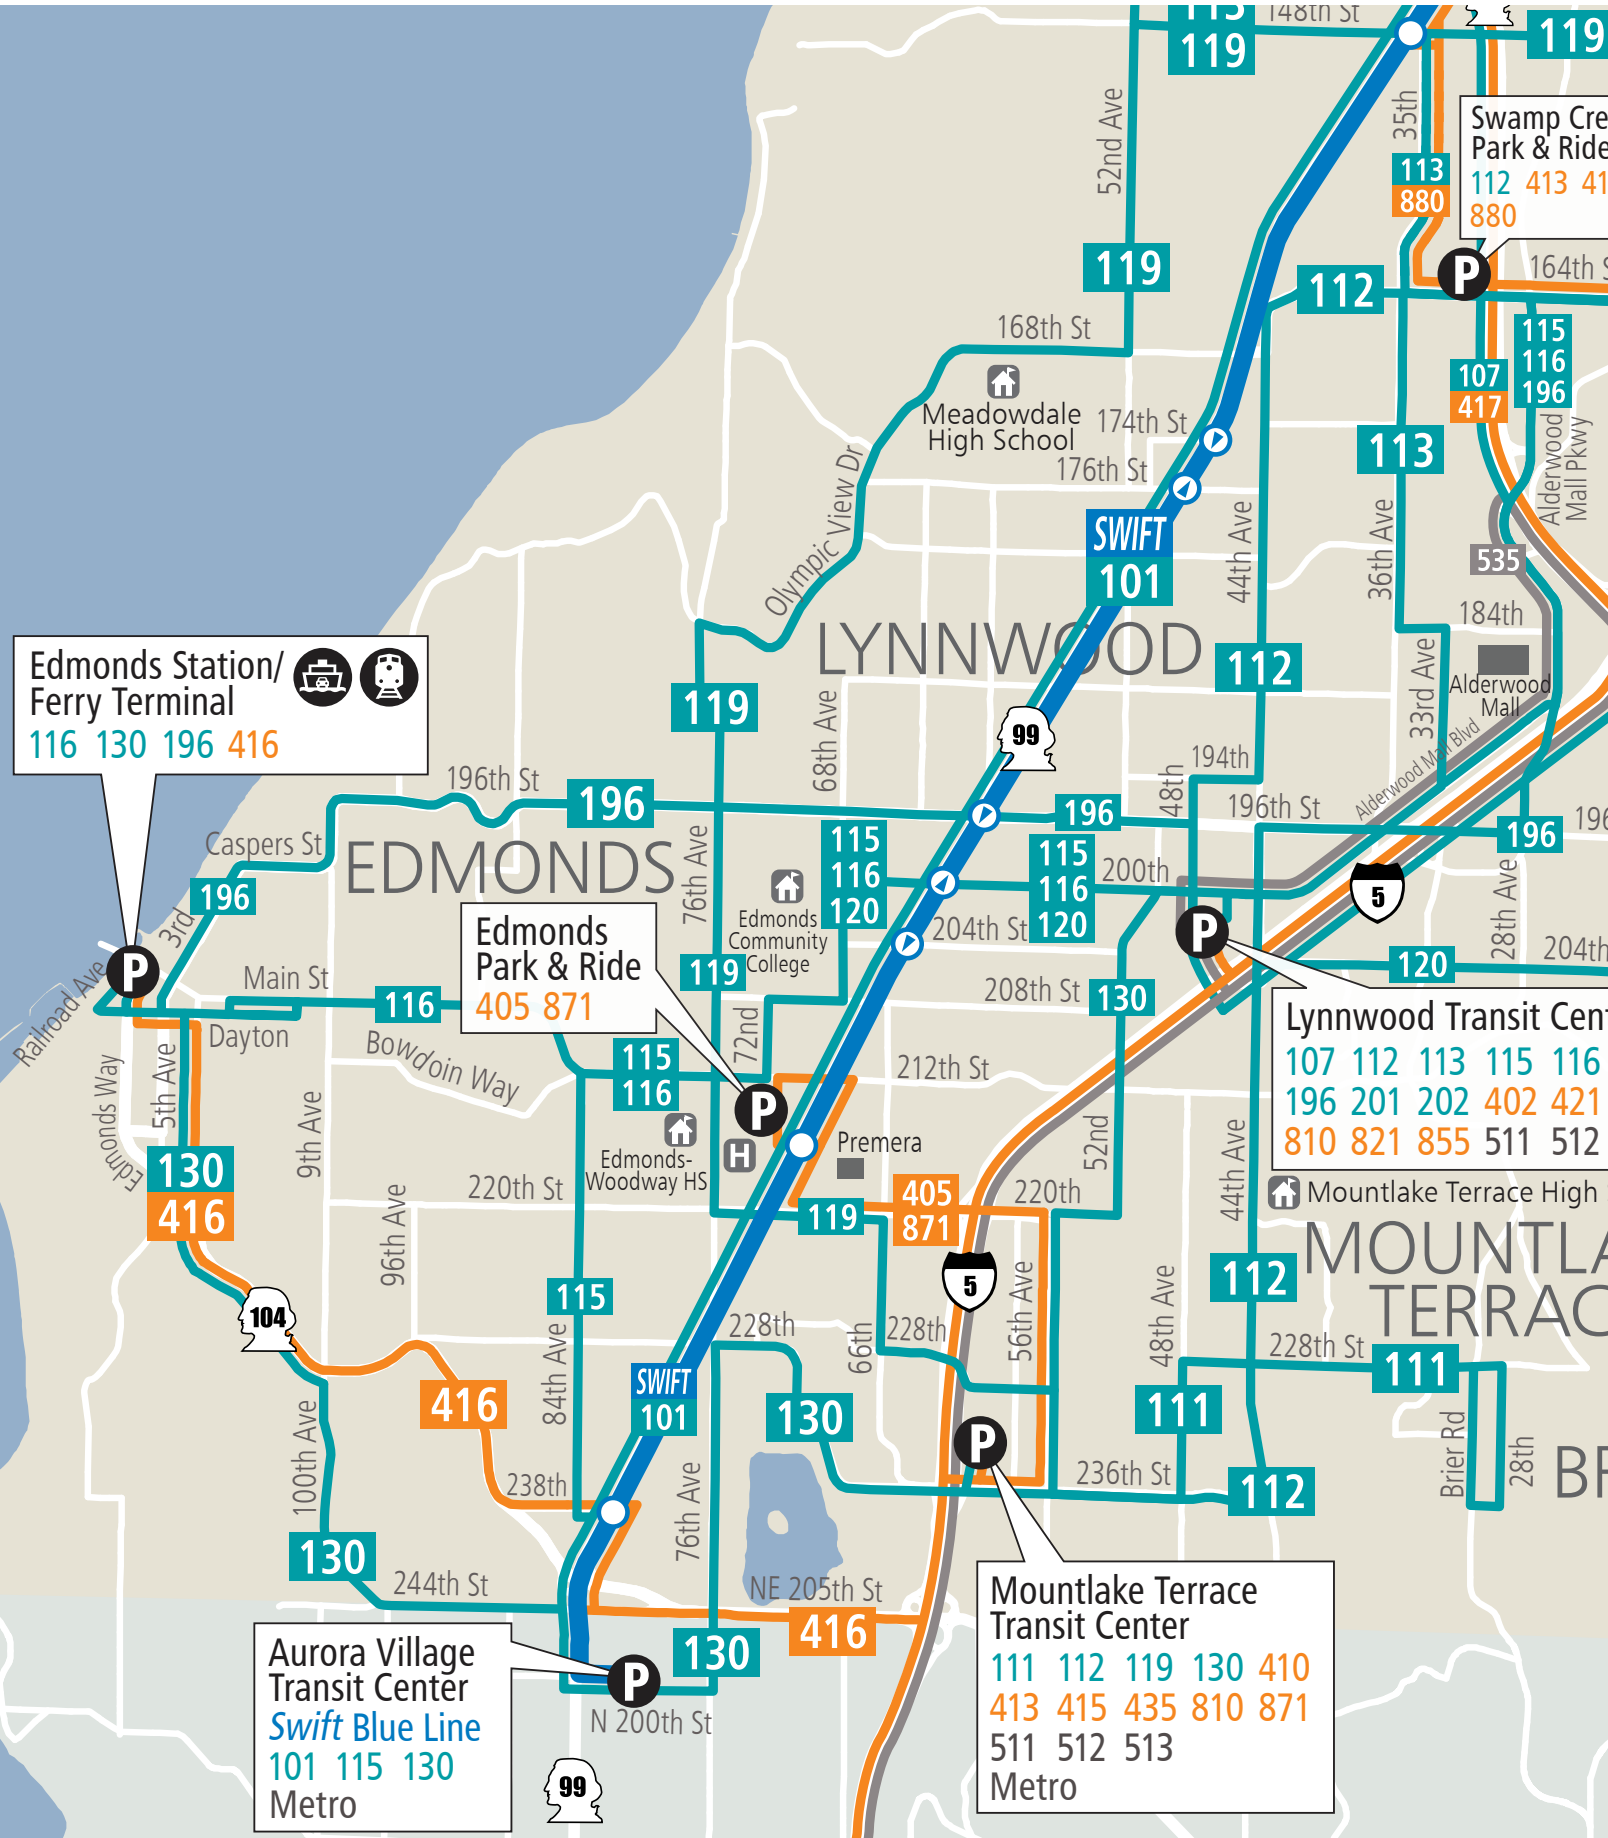

Community Transit System Map

Edmonds detail

September 2018

**Edmonds Station/
Ferry Terminal**
116 130 196 416

**Edmonds
Park & Ride**
405 871

Lynnwood Transit Center
107 112 113 115 116
196 201 202 402 421
810 821 855 511 512

**Mountlake Terrace
Transit Center**
111 112 119 130 410
413 415 435 810 871
511 512 513
Metro

**Aurora Village
Transit Center**
Swift Blue Line
101 115 130
Metro