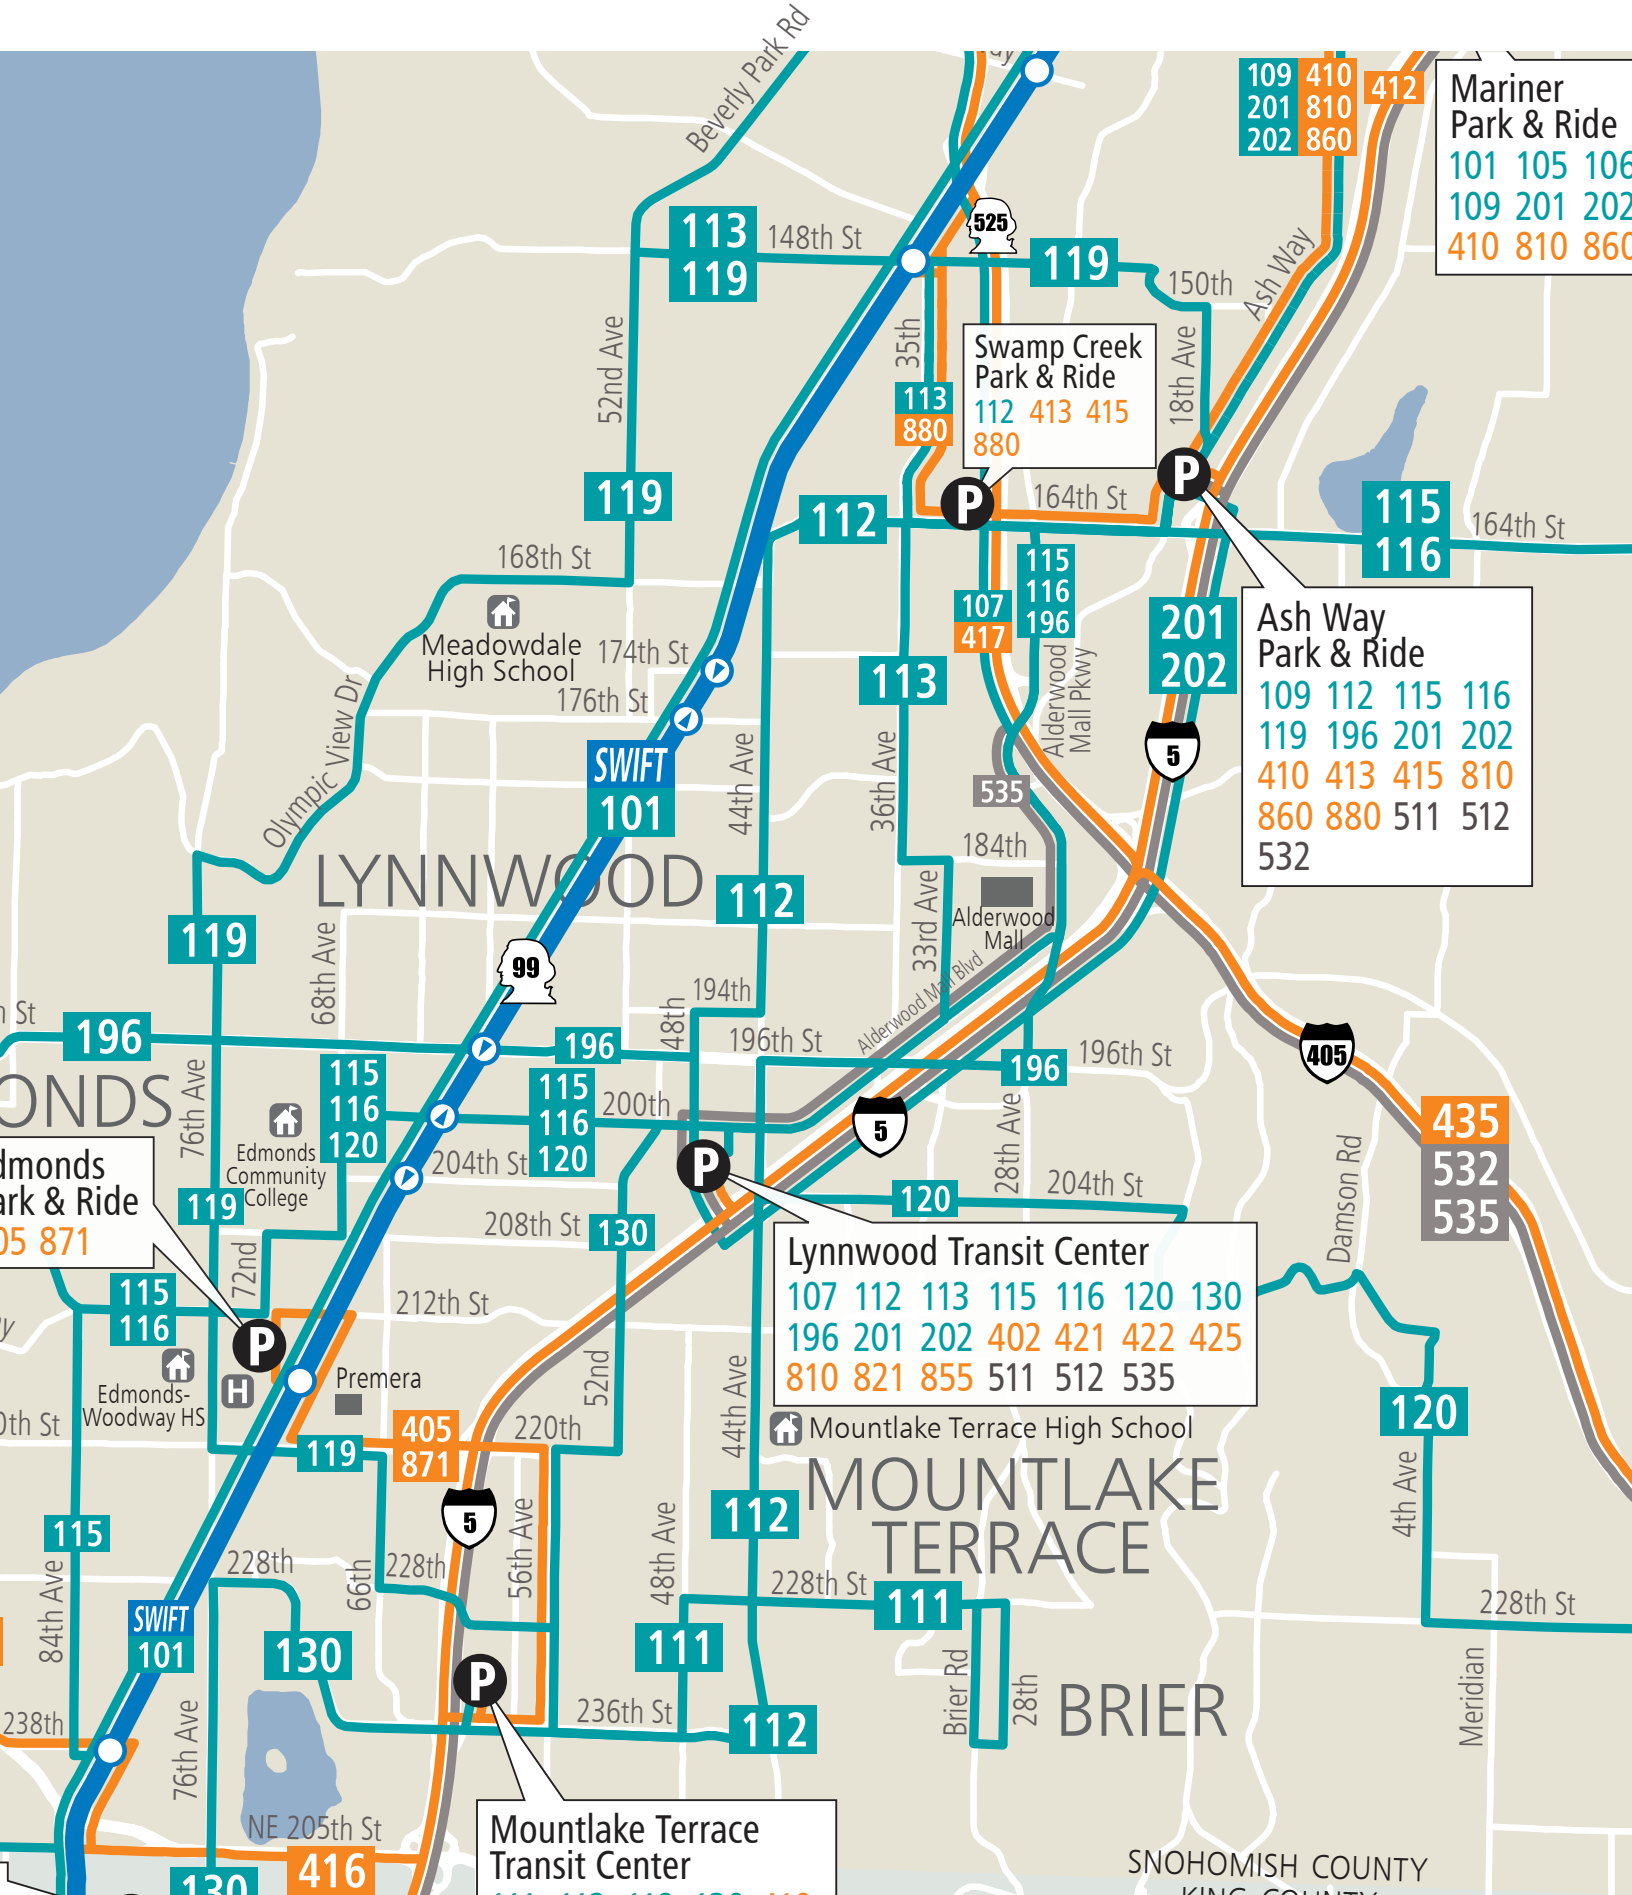

Community Transit System Map

Lynnwood detail

September 2018

Mariner Park & Ride

101	105	106
109	201	202
410	810	860

Swamp Creek Park & Ride

112	413	415
880		

Ash Way Park & Ride

109	112	115	116
119	196	201	202
410	413	415	810
860	880	511	512
532			

Lynnwood Transit Center

107	112	113	115	116	120	130
196	201	202	402	421	422	425
810	821	855	511	512	535	

Mountlake Terrace Transit Center

111	112	113	115	116
-----	-----	-----	-----	-----

Edmonds Park & Ride

105	871
-----	-----