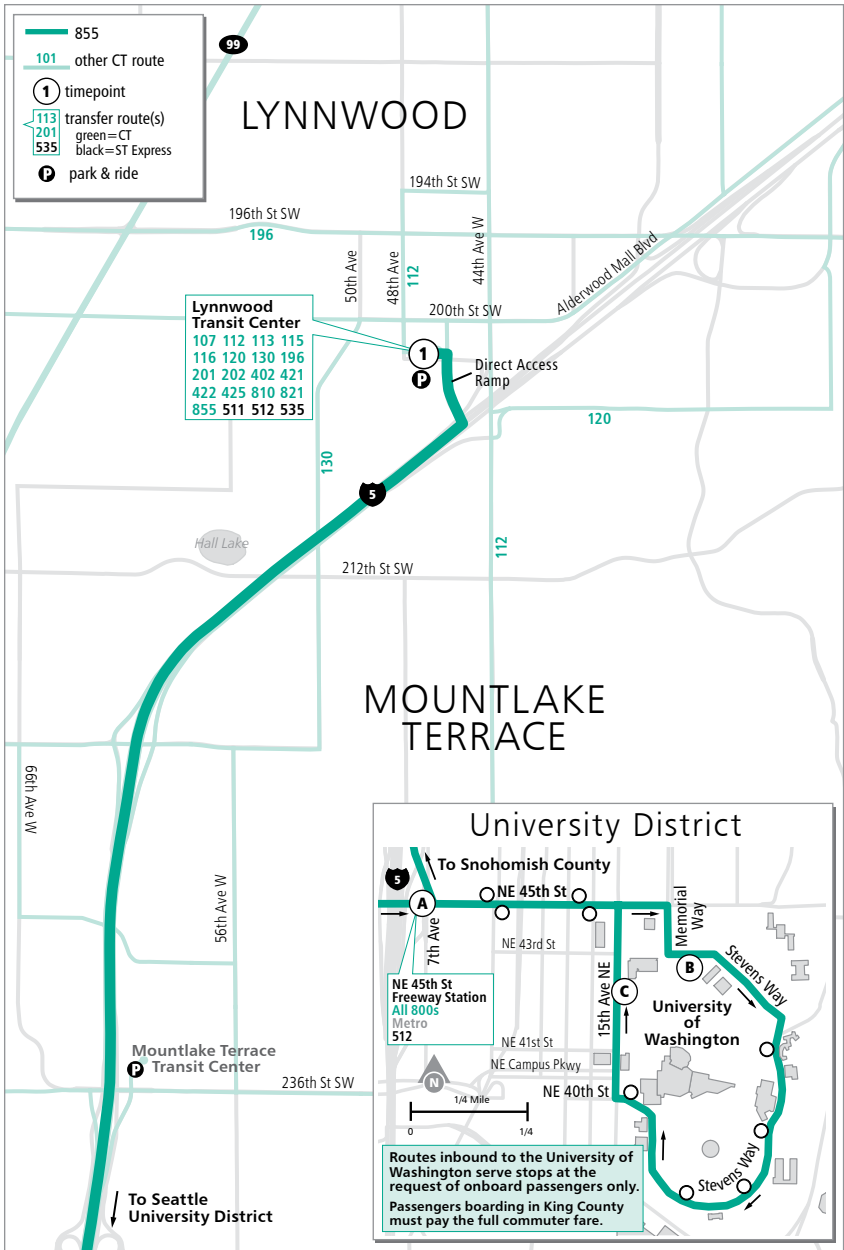

# Route 855

Lynnwood – University District

❄ When snow/ice impact bus service, see page 232 for snow route maps.

# Route 855

## To University District

	Lynnwood Transit Center Bay A2	NE 45th Freeway Station	Stevens & Memorial Way	15th NE & NE 42nd
<b>Route</b>	<b>1</b>	<b>A</b>	<b>B</b>	<b>C</b>
855	5:25	5:42 E	5:47 E	5:56 E
855	5:51	6:10 E	6:15 E	6:24 E
821	5:54 E	6:11 E	6:16 E	6:25 E
855	6:18	6:39 E	6:44 E	6:53 E
855	6:36	7:00 E	7:05 E	7:14 E
821	6:57 E	7:25 E	7:33 E	7:42 E
855	7:03	7:27 E	7:35 E	7:44 E
821	7:12 E	7:45 E	7:54 E	8:03 E
855	7:15	7:50 E	7:59 E	8:08 E
821	7:36 E	8:11 E	8:20 E	8:29 E
855	7:42	8:14 E	8:23 E	8:32 E
855	8:11	8:41 E	8:50 E	8:59 E
855	8:47	9:08 E	9:17 E	9:26 E
810	9:08	9:38 E	9:45 E	9:54 E
810	9:42	10:10 E	10:16 E	10:25 E
810	10:11	10:39 E	10:45 E	10:54 E
810	10:35	11:02 E	11:08 E	11:17 E
810	11:05	11:32 E	11:38 E	11:47 E

## To Lynnwood

	Stevens & Memorial Way	15th NE & NE 42nd	NE 45th Freeway Station	Lynnwood Transit Center
<b>Route</b>	<b>B</b>	<b>C</b>	<b>A</b>	<b>1</b>
855	<b>12:31</b>	<b>12:40</b>	<b>12:47 E</b>	<b>1:02 E</b>
855	<b>1:30</b>	<b>1:39</b>	<b>1:46 E</b>	<b>2:01 E</b>
855	<b>2:25</b>	<b>2:34</b>	<b>2:41 E</b>	<b>3:00 E</b>
855	<b>3:05</b>	<b>3:14</b>	<b>3:23 E</b>	<b>3:47 E</b>
855	<b>3:28</b>	<b>3:37</b>	<b>3:46 E</b>	<b>4:15 E</b>
821	<b>3:40</b>	<b>3:49</b>	<b>3:58 E</b>	<b>4:27 E</b>
855	<b>3:55</b>	<b>4:04</b>	<b>4:13 E</b>	<b>4:42 E</b>
855	<b>4:25</b>	<b>4:34</b>	<b>4:43 E</b>	<b>5:12 E</b>
821	<b>4:40</b>	<b>4:49</b>	<b>4:58 E</b>	<b>5:27 E</b>
855	<b>4:50</b>	<b>4:59</b>	<b>5:08 E</b>	<b>5:37 E</b>
821	<b>5:10</b>	<b>5:19</b>	<b>5:28 E</b>	<b>5:56 E</b>
855	<b>5:30</b>	<b>5:39</b>	<b>5:48 E</b>	<b>6:14 E</b>
810	<b>6:00</b>	<b>6:09</b>	<b>6:17 E</b>	<b>6:46 E</b>
810	<b>6:20</b>	<b>6:29</b>	<b>6:37 E</b>	<b>7:03 E</b>
810	<b>6:45</b>	<b>6:53</b>	<b>6:59 E</b>	<b>7:23 E</b>
810	<b>7:15</b>	<b>7:23</b>	<b>7:29 E</b>	<b>7:53 E</b>
810	<b>8:15</b>	<b>8:23</b>	<b>8:29 E</b>	<b>8:53 E</b>