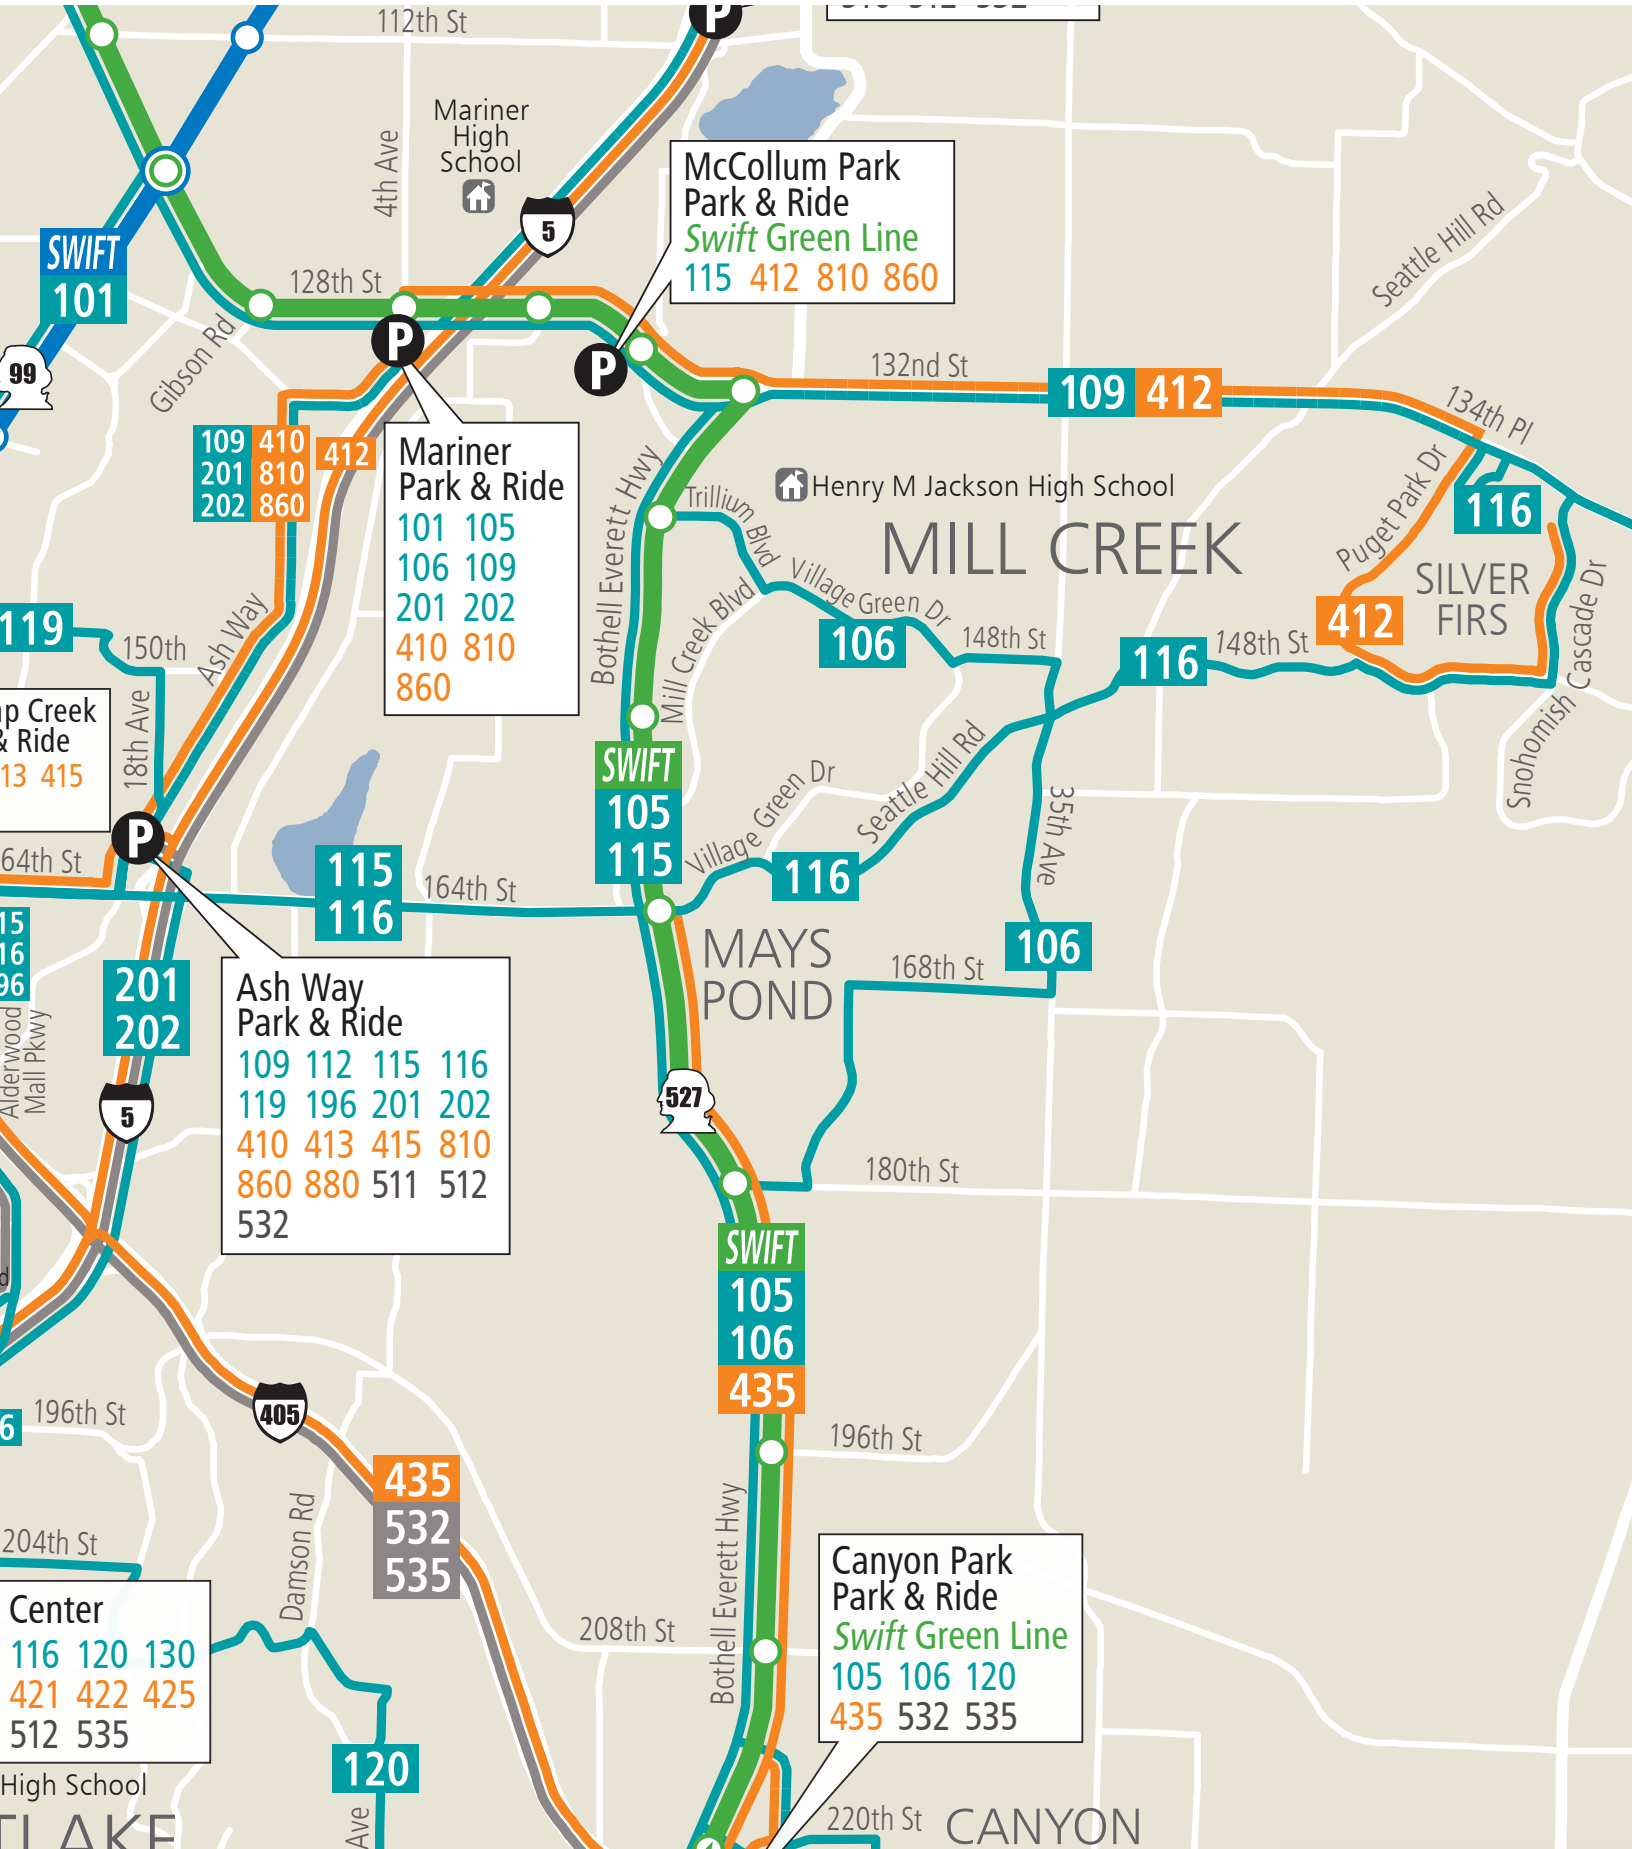

# Community Transit System Map

## Mill Creek detail

March 2019

**McCullum Park Park & Ride**  
 Swift Green Line  
 115 412 810 860

**Mariner Park & Ride**  
 109 410 412  
 201 810  
 202 860  
 101 105  
 106 109  
 201 202  
 410 810  
 860

**Ash Way Park & Ride**  
 109 112 115 116  
 119 196 201 202  
 410 413 415 810  
 860 880 511 512  
 532

**Canyon Park Park & Ride**  
 Swift Green Line  
 105 106 120  
 435 532 535

**Center**  
 116 120 130  
 421 422 425  
 512 535