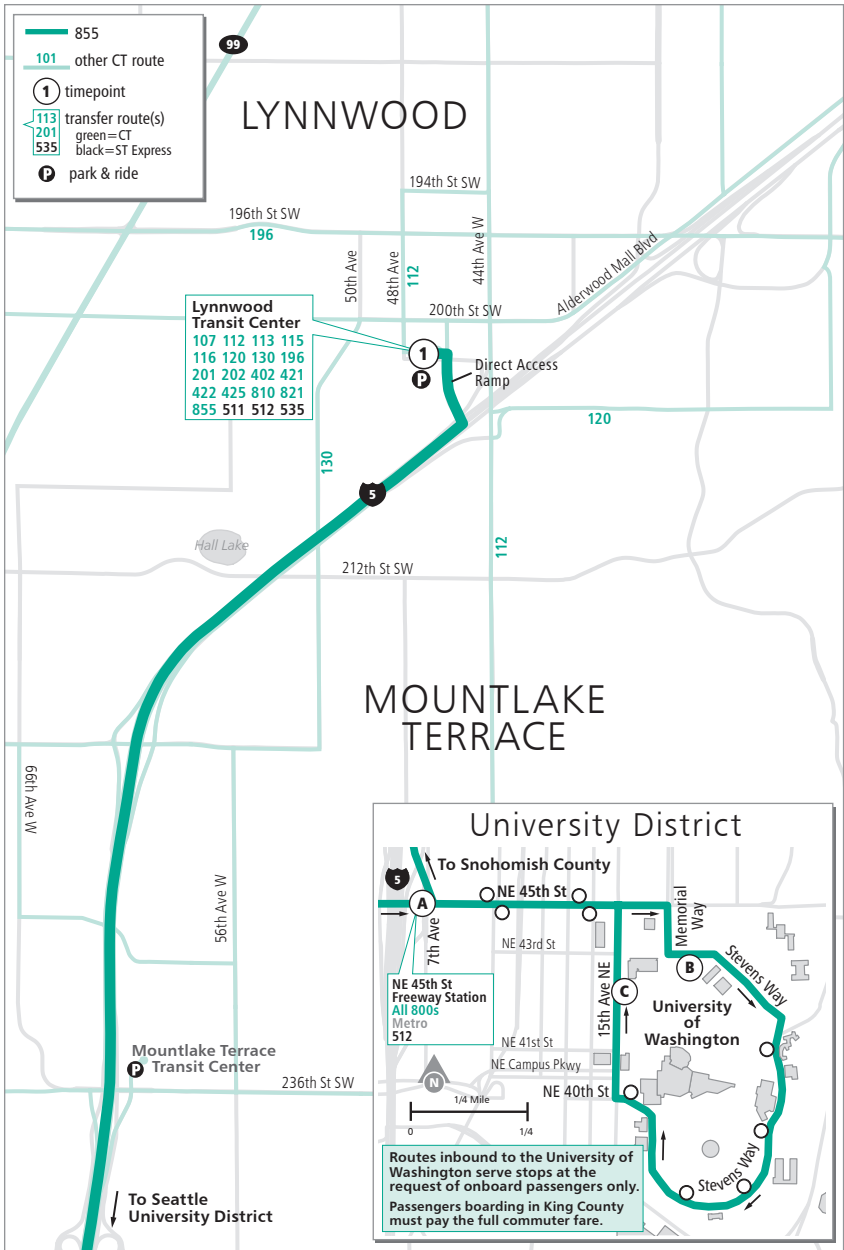

Route 855

Lynnwood – University District

❄ When snow/ice impact bus service, see page 232 for snow route maps.

Route 855

Weekdays

To University District

	Lynnwood Transit Center Bay A2	NE 45th Freeway Station	Stevens & Memorial Way	15th NE & NE 42nd
Route	1	A	B	C
855	5:25	5:42 E	5:47 E	5:56 E
855	5:51	6:10 E	6:15 E	6:24 E
821	5:54 E	6:11 E	6:16 E	6:25 E
855	6:18	6:39 E	6:44 E	6:53 E
855	6:36	7:00 E	7:05 E	7:14 E
821	6:57 E	7:25 E	7:33 E	7:42 E
855	7:03	7:27 E	7:35 E	7:44 E
821	7:12 E	7:45 E	7:54 E	8:03 E
855	7:15	7:50 E	7:59 E	8:08 E
821	7:36 E	8:11 E	8:20 E	8:29 E
855	7:42	8:14 E	8:23 E	8:32 E
855	8:11	8:41 E	8:50 E	8:59 E
855	8:47	9:08 E	9:17 E	9:26 E
810	9:08	9:38 E	9:45 E	9:54 E
810	9:42	10:10 E	10:16 E	10:25 E
810	10:11	10:39 E	10:45 E	10:54 E
810	10:35	11:02 E	11:08 E	11:17 E
810	11:05	11:32 E	11:38 E	11:47 E

Weekdays

To Lynnwood

	Stevens & Memorial Way	15th NE & NE 42nd	NE 45th Freeway Station	Lynnwood Transit Center
Route	B	C	A	1
855	12:31	12:40	12:47 E	1:02 E
855	1:30	1:39	1:46 E	2:01 E
855	2:25	2:34	2:41 E	3:00 E
855	3:05	3:14	3:23 E	3:47 E
855	3:28	3:37	3:46 E	4:15 E
821	3:40	3:49	3:58 E	4:27 E
855	3:55	4:04	4:13 E	4:42 E
855	4:25	4:34	4:43 E	5:12 E
821	4:40	4:49	4:58 E	5:27 E
855	4:50	4:59	5:08 E	5:37 E
821	5:10	5:19	5:28 E	5:56 E
855	5:30	5:39	5:48 E	6:14 E
810	6:00	6:09	6:17 E	6:46 E
810	6:20	6:29	6:37 E	7:03 E
810	6:45	6:53	6:59 E	7:23 E
810	7:15	7:23	7:29 E	7:53 E
810	8:15	8:23	8:29 E	8:53 E

This route may not operate on holidays. See inside front cover.

E - Estimated time: Bus may leave earlier than shown

Bold - PM trip