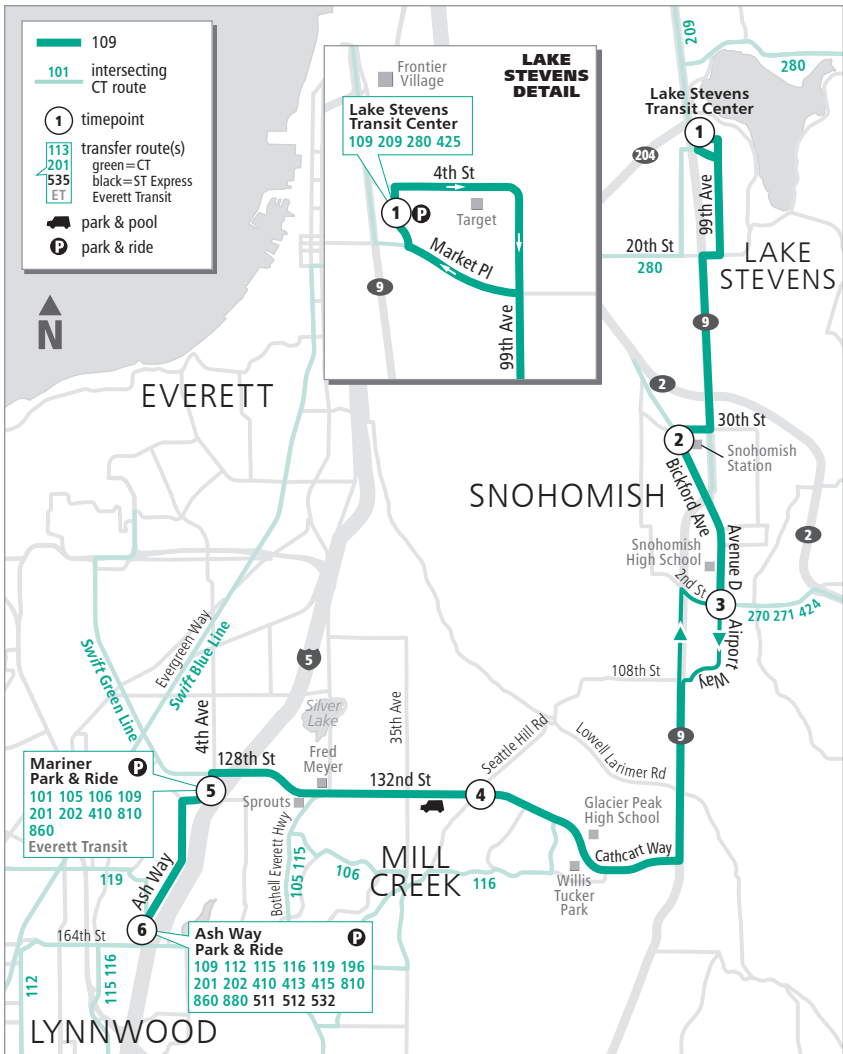

Route 109

Lake Stevens – Ash Way Park & Ride

❄️ When snow/ice impact bus service, see page 232 for snow route maps.

Route 109

Weekdays

To Ash Way Park & Ride

Lake Stevens Transit Center Bay 2	Bickford Ave & 30th St SE	Ave D & 3rd St	132nd St SE & Seattle Hill Rd	Mariner Park & Ride Bay 4	Ash Way Park & Ride
1	2	3	4	5	6
5:06	5:16	5:21	5:34	5:44 E	5:56
5:36	5:47	5:52	6:05	6:15 E	6:27
6:06	6:17	6:22	6:39	6:53 E	7:07
6:36	6:49	6:56	7:15	7:29 E	7:43
7:06	7:19	7:26	7:45	7:59 E	8:13
7:36	7:49	7:56	8:12	8:25 E	8:39
8:03	8:15	8:20	8:36	8:49 E	9:03
8:36	8:48	8:53	9:08	9:20 E	9:32
9:07	9:17	9:23	9:37	9:49 E	10:01
10:07	10:17	10:23	10:37	10:49 E	11:01
11:07	11:17	11:23	11:37	11:49 E	12:01
12:07	12:17	12:23	12:39	12:53 E	1:04
1:07	1:17	1:23	1:39	1:53 E	2:04
2:08	2:19	2:27	2:44	2:58 E	3:10
3:09	3:20	3:28	3:45	3:58 E	4:10
3:36	3:47	3:53	4:10	4:23 E	4:35
4:10	4:21	4:27	4:44	4:57 E	5:09
4:36	4:47	4:53	5:10	5:23 E	5:35
5:10	5:21	5:27	5:44	5:57 E	6:09
5:36	5:47	5:53	6:10	6:23 E	6:34
6:06	6:17	6:23	6:38	6:49 E	6:59
7:13	7:23	7:28	7:42	7:53 E	8:03
8:12	8:22	8:27	8:41	8:52 E	9:02
9:10	9:20	9:25	9:39	9:50 E	10:00