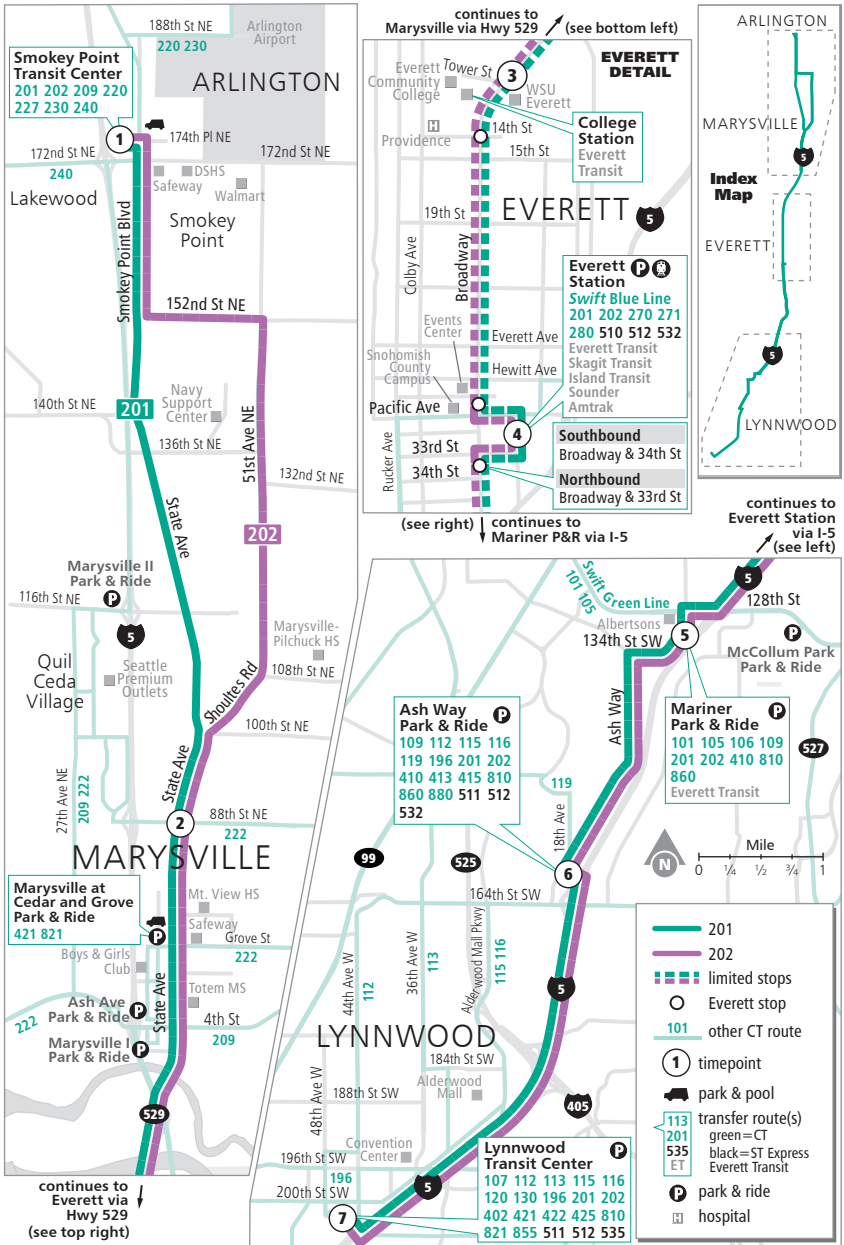

201/202

Smokey Point – Lynnwood

❄ When snow/ice impact bus service, see page 232 for snow route maps.

Route 201/202

Weekdays

To Lynnwood Transit Center

	Smokey Point Transit Center Bay 1	State Ave & 88th St NE	N Broadway & Tower St	Everett Station Bay B3	Mariner Park & Ride Bay 4	Ash Way Park & Ride Bay 3	Lynnwood Transit Center
Route	①	②	③	④	⑤	⑥	⑦
201	4:40	4:52	5:03 E	5:12	5:27	5:34	5:45
202	5:01	5:18	5:28 E	5:35	5:52	6:00	6:11
201	5:19	5:31	5:42 E	5:51	6:06	6:13	6:26
202	5:30	5:47	5:58 E	6:06	6:24	6:32	6:44
201	5:49	6:01	6:12 E	6:21	6:37	6:44	6:57
202	5:59	6:17	6:28 E	6:36	6:54	7:02	7:14
201	6:18	6:31	6:42 E	6:53	7:09	7:16	7:29
202	6:31	6:49	7:00 E	7:08	7:26	7:34	7:46
201	6:48	7:01	7:12 E	7:23	7:39	7:46	7:59
202	7:01	7:19	7:30 E	7:38	7:55	8:03	8:14
201	7:19	7:32	7:43 E	7:54	8:10	8:17	8:30
202	7:29	7:47	7:59 E	8:08	8:25	8:33	8:44
201	7:49	8:02	8:13 E	8:24	8:40	8:47	9:00
202	8:00	8:19	8:31 E	8:40	8:57	9:05	9:16
201	8:20	8:33	8:44 E	8:55	9:10	9:17	9:29
202	8:30	8:49	9:01 E	9:10	9:27	9:35	9:45
201	8:50	9:03	9:14 E	9:26	9:41	9:48	10:00
202	9:01	9:20	9:32 E	9:42	9:58	10:06	10:16
201	9:20	9:34	9:45 E	9:57	10:13	10:21	10:33
202	9:31	9:50	10:02 E	10:12	10:28	10:36	10:46
201	9:50	10:04	10:15 E	10:27	10:43	10:51	11:03
202	10:01	10:20	10:32 E	10:42	10:58	11:06	11:16
201	10:19	10:33	10:44 E	10:56	11:12	11:20	11:32
202	10:29	10:48	11:00 E	11:10	11:26	11:34	11:44
201	10:47	11:01	11:12 E	11:24	11:40	11:49	12:01
202	10:57	11:17	11:29 E	11:39	11:55	12:03	12:13
201	11:16	11:30	11:41 E	11:54	12:10	12:19	12:31
202	11:28	11:48	12:00 E	12:10	12:26	12:34	12:44
201	11:45	12:01	12:12 E	12:25	12:41	12:50	1:02
202	11:57	12:17	12:29 E	12:40	12:56	1:05	1:16
201	12:15	12:31	12:42 E	12:55	1:11	1:20	1:32
202	12:27	12:47	12:59 E	1:10	1:26	1:35	1:46
201	12:45	1:01	1:12 E	1:25	1:41	1:50	2:02
202	12:57	1:17	1:29 E	1:40	1:57	2:06	2:17
201	1:15	1:31	1:42 E	1:55	2:11	2:20	2:32
202	1:29	1:49	2:01 E	2:12	2:29	2:38	2:49
201	1:49	2:05	2:16 E	2:29	2:45	2:54	3:06
202	2:00	2:20	2:32 E	2:43	3:00	3:09	3:20
201	2:19	2:35	2:46 E	2:59	3:15	3:24	3:36
202	2:30	2:51	3:03 E	3:14	3:32	3:41	3:53
201	2:50	3:06	3:18 E	3:31	3:47	3:56	4:08
202	3:01	3:22	3:34 E	3:45	4:03	4:12	4:24

– Route 201/202 continued on next page –