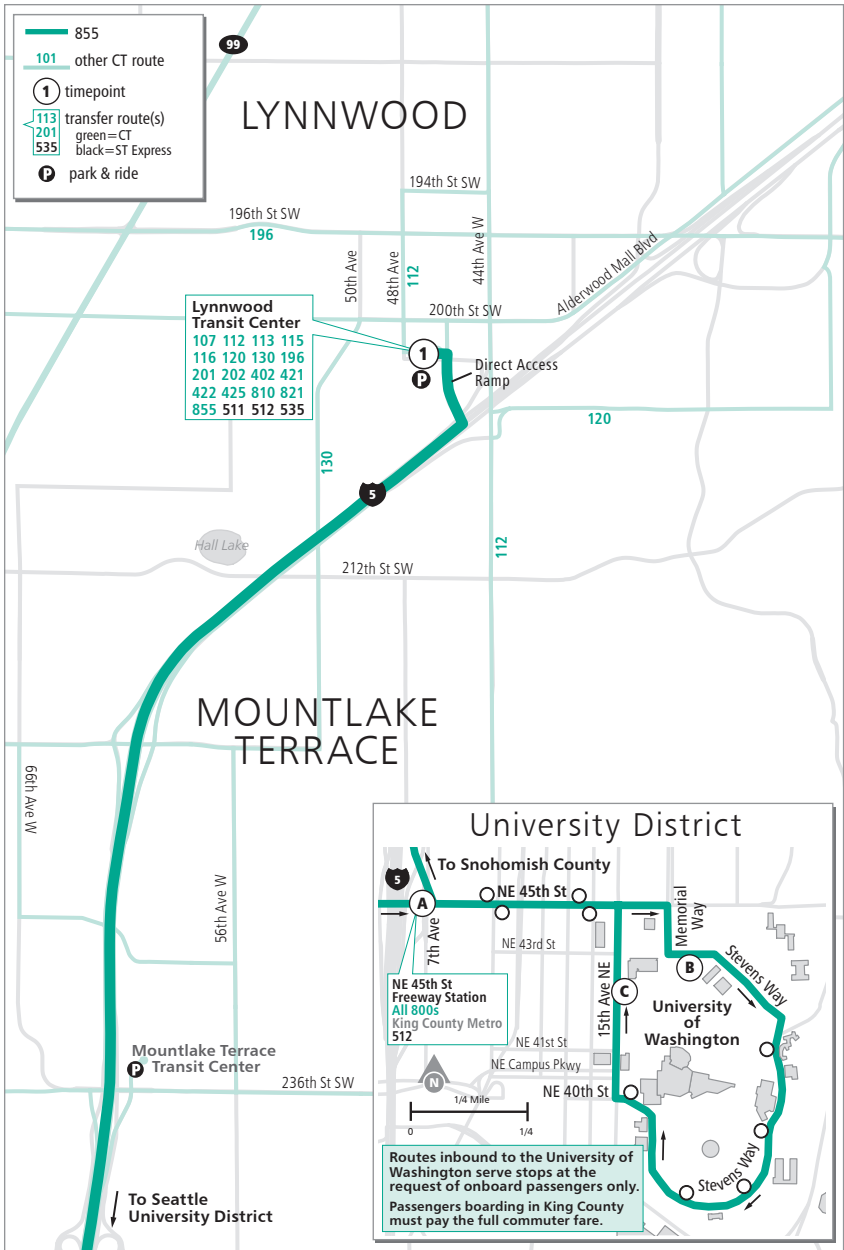

# Route 855

Lynnwood – University District

❄ When snow/ice impact bus service, see page 232 for snow route maps.

# Route 855

## To University District

	Lynnwood Transit Center Bay A2	NE 45th Freeway Station	E Stevens Way NE & Memorial Way	15th Ave NE & NE 42nd St
<b>Route</b>	<b>1</b>	<b>A</b>	<b>B</b>	<b>C</b>
855	5:25	5:42 E	5:47 E	5:56 E
855	5:51	6:10 E	6:15 E	6:24 E
821	5:54 E	6:11 E	6:16 E	6:25 E
855	6:18	6:39 E	6:44 E	6:53 E
855	6:36	7:00 E	7:05 E	7:14 E
821	6:57 E	7:25 E	7:33 E	7:42 E
855	7:03	7:27 E	7:35 E	7:44 E
821	7:12 E	7:45 E	7:54 E	8:03 E
855	7:15	7:50 E	7:59 E	8:08 E
821	7:36 E	8:11 E	8:20 E	8:29 E
855	7:42	8:14 E	8:23 E	8:32 E
855	8:11	8:41 E	8:50 E	8:59 E
855	8:47	9:08 E	9:17 E	9:26 E
810	9:08	9:38 E	9:45 E	9:54 E
810	9:42	10:10 E	10:16 E	10:25 E
810	10:11	10:39 E	10:45 E	10:54 E
810	10:35	11:02 E	11:08 E	11:17 E
810	11:05	11:32 E	11:38 E	11:47 E