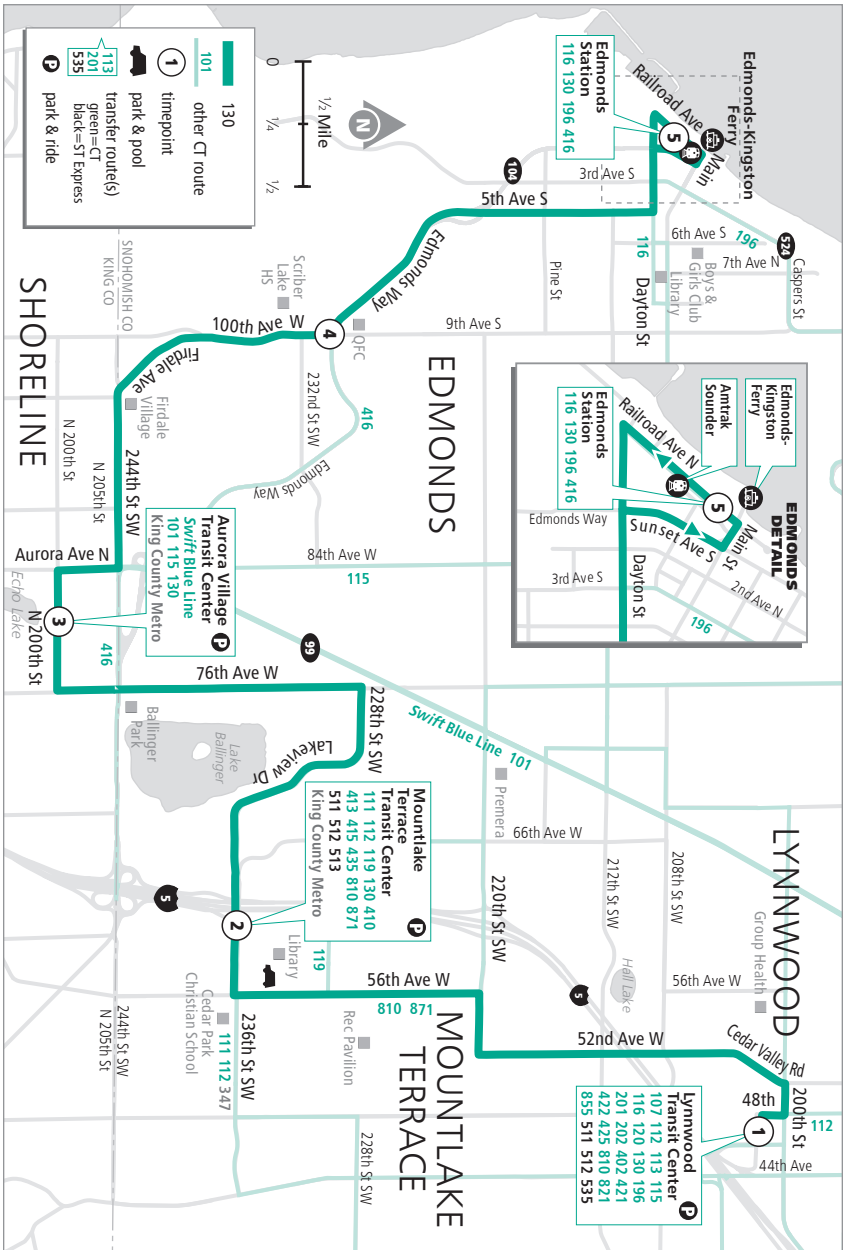

# Route 130

## Edmonds – Lynnwood

❄ When snow/ice impact bus service, see page 224 for snow route maps.

# Route 130

Weekdays

To Edmonds

Lynnwood Transit Center Bay C4	Mountlake Terrace Transit Center Bay 3	Aurora Village Transit Center Bay 5	100th Ave W & Edmonds Way	Edmonds Station
<b>1</b>	<b>2</b>	<b>3</b>	<b>4</b>	<b>5</b>
5:24	5:34	5:44	5:51	6:01
6:24	6:34	6:44	6:51	7:01
6:52	7:02	7:12	7:21	7:31
7:35	7:46	7:56	8:05	8:15
8:10	8:21	8:31	8:40	8:51
8:40	8:50	9:00	9:09	9:20
9:40	9:50	10:00	10:09	10:20
10:40	10:50	11:00	11:09	11:20
11:40	11:50	<b>12:00</b>	<b>12:09</b>	<b>12:20</b>
<b>12:40</b>	<b>12:50</b>	<b>1:00</b>	<b>1:09</b>	<b>1:20</b>
<b>1:40</b>	<b>1:50</b>	<b>2:00</b>	<b>2:09</b>	<b>2:20</b>
<b>2:34</b>	<b>2:45</b>	<b>2:55</b>	<b>3:05</b>	<b>3:16</b>
<b>3:34</b>	<b>3:45</b>	<b>3:55</b>	<b>4:05</b>	<b>4:16</b>
<b>4:33</b>	<b>4:44</b>	<b>4:55</b>	<b>5:06</b>	<b>5:17</b>
<b>5:04</b>	<b>5:15</b>	<b>5:26</b>	<b>5:37</b>	<b>5:48</b>
<b>5:33</b>	<b>5:44</b>	<b>5:55</b>	<b>6:05</b>	<b>6:15</b>
<b>6:10</b>	<b>6:21</b>	<b>6:31</b>	<b>6:41</b>	<b>6:51</b>
<b>7:15</b>	<b>7:25</b>	<b>7:35</b>	<b>7:43</b>	<b>7:53</b>
<b>8:15</b>	<b>8:24</b>	<b>8:34</b>	<b>8:41</b>	<b>8:51</b>
<b>9:15</b>	<b>9:24</b>	<b>9:34</b>	<b>9:41</b>	<b>9:51</b>