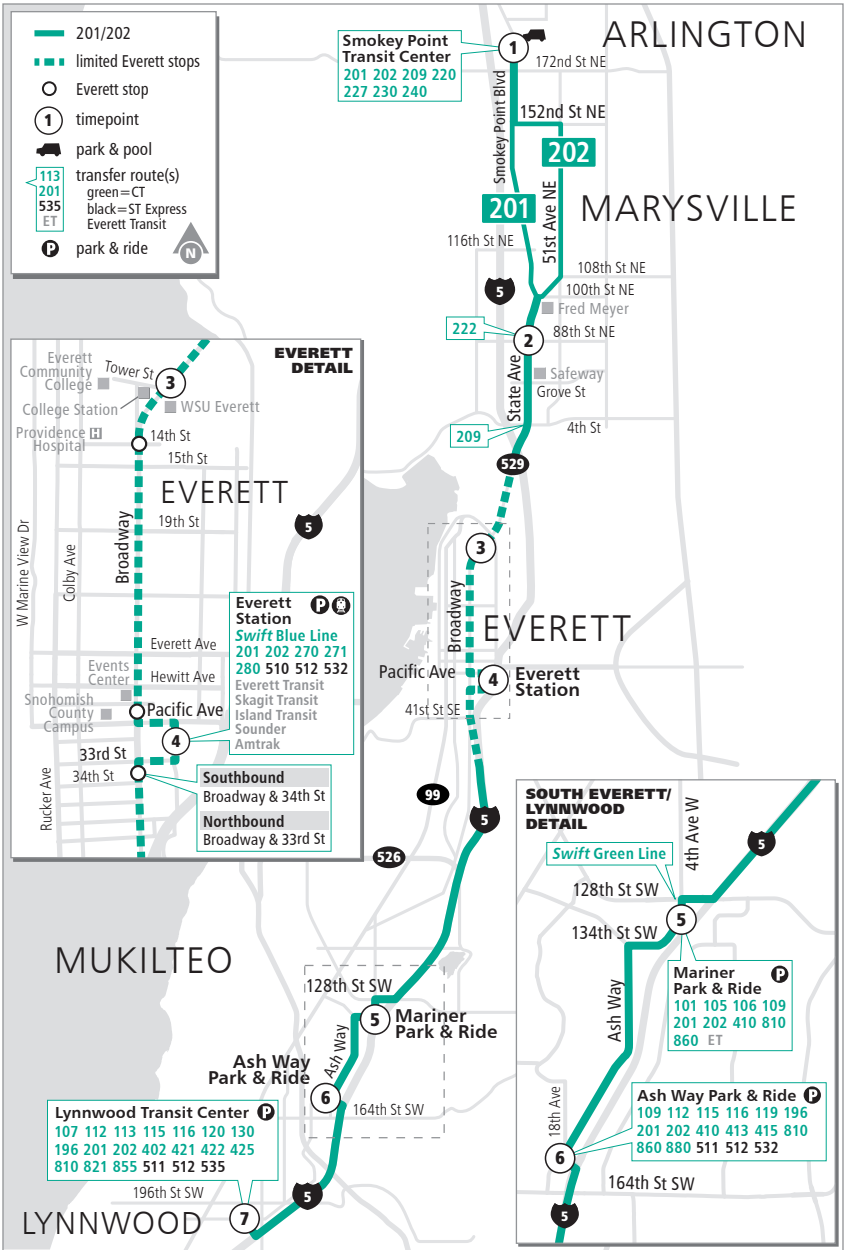

201/202

Smokey Point – Lynnwood

❄ When snow/ice impact bus service, see page 224 for snow route maps.

Route 201/202

Weekdays

To Lynnwood Transit Center

	Smokey Point Transit Center Bay 1	State Ave & 88th St NE	N Broadway & Tower St	Everett Station Bay B3	Mariner Park & Ride Bay 4	Ash Way Park & Ride Bay 3	Lynnwood Transit Center
Route	①	②	③	④	⑤	⑥	⑦
201	4:40	4:52	5:03 E	5:12	5:27	5:34	5:45
202	5:01	5:18	5:28 E	5:35	5:52	6:00	6:11
202	5:30	5:47	5:58 E	6:06	6:24	6:32	6:44
201	5:49	6:01	6:12 E	6:21	6:37	6:44	6:57
202	5:59	6:17	6:28 E	6:36	6:54	7:02	7:14
201	6:18	6:31	6:42 E	6:53	7:09	7:16	7:29
202	6:31	6:49	7:00 E	7:08	7:26	7:34	7:46
201	6:48	7:01	7:12 E	7:23	7:39	7:46	7:59
202	7:01	7:19	7:30 E	7:38	7:55	8:03	8:14
201	7:19	7:32	7:43 E	7:54	8:10	8:17	8:30
202	7:29	7:47	7:59 E	8:08	8:25	8:33	8:44
201	7:49	8:02	8:13 E	8:24	8:40	8:47	9:00
202	8:00	8:19	8:31 E	8:40	8:57	9:05	9:16
201	8:20	8:33	8:44 E	8:55	9:10	9:17	9:29
202	8:30	8:49	9:01 E	9:10	9:27	9:35	9:45
201	8:50	9:03	9:14 E	9:26	9:41	9:48	10:00
202	9:01	9:20	9:32 E	9:42	9:58	10:06	10:16
201	9:20	9:34	9:45 E	9:57	10:13	10:21	10:33
202	9:31	9:50	10:02 E	10:12	10:28	10:36	10:46
201	9:50	10:04	10:15 E	10:27	10:43	10:51	11:03
202	10:01	10:20	10:32 E	10:42	10:58	11:06	11:16
201	10:19	10:33	10:44 E	10:56	11:12	11:20	11:32
202	10:29	10:48	11:00 E	11:10	11:26	11:34	11:44
201	10:47	11:01	11:12 E	11:24	11:40	11:49	12:01
202	10:57	11:17	11:29 E	11:39	11:55	12:03	12:13
201	11:16	11:30	11:41 E	11:54	12:10	12:19	12:31
202	11:28	11:48	12:00 E	12:10	12:26	12:34	12:44
201	11:45	12:01	12:12 E	12:25	12:41	12:50	1:02
202	11:57	12:17	12:29 E	12:40	12:56	1:05	1:16
201	12:15	12:31	12:42 E	12:55	1:11	1:20	1:32
202	12:27	12:47	12:59 E	1:10	1:26	1:35	1:46
201	12:45	1:01	1:12 E	1:25	1:41	1:50	2:02
202	12:57	1:17	1:29 E	1:40	1:57	2:06	2:17
201	1:15	1:31	1:42 E	1:55	2:11	2:20	2:32
202	1:29	1:49	2:01 E	2:12	2:29	2:38	2:49
201	1:49	2:05	2:16 E	2:29	2:45	2:54	3:06
202	2:00	2:20	2:32 E	2:43	3:00	3:09	3:20
201	2:19	2:35	2:46 E	2:59	3:15	3:24	3:36
202	2:30	2:51	3:03 E	3:14	3:32	3:41	3:53
201	2:50	3:06	3:18 E	3:31	3:47	3:56	4:08
202	3:01	3:22	3:34 E	3:45	4:03	4:12	4:24
201	3:19	3:36	3:48 E	4:01	4:17	4:26	4:38

- Route 201/202 continued on next page -