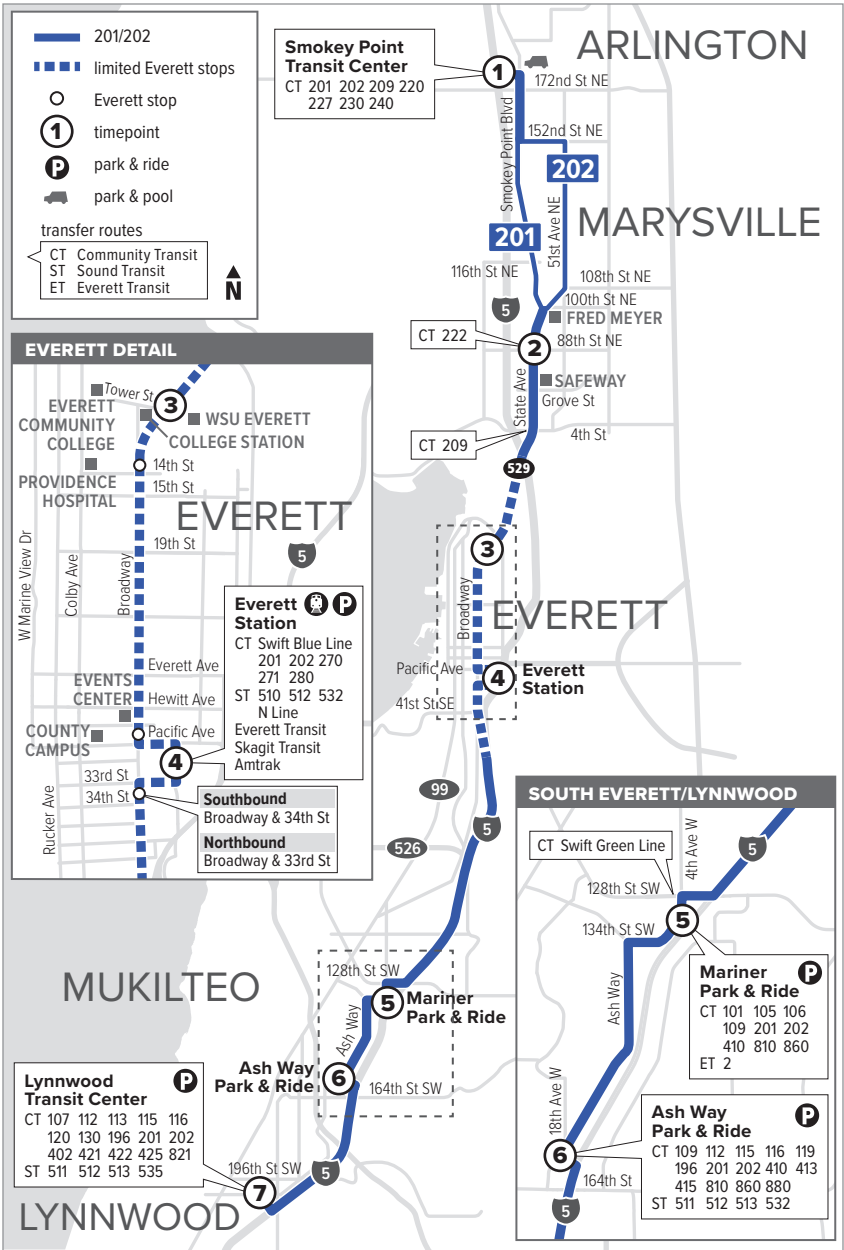

201/202

Smokey Point – Lynnwood

❄️ When snow/ice impact bus service, see page 216 for snow route maps.

Route 201/202

Weekdays

To Lynnwood Transit Center

	Smokey Point Transit Center Bay 1	State Ave & 88th St NE	N Broadway & Tower St	Everett Station Bay B3	Mariner Park & Ride Bay 4	Ash Way Park & Ride Bay 3	Lynnwood Transit Center
Route	①	②	③	④	⑤	⑥	⑦
201	4:40	4:52	5:01 E	5:10	5:25	5:32	5:43
202	5:01	5:16	5:26 E	5:35	5:50	5:58	6:10
202	5:30	5:45	5:55 E	6:04	6:19	6:27	6:39
201	5:48	6:00	6:10 E	6:20	6:35	6:42	6:55
202	6:00	6:15	6:25 E	6:35	6:50	6:58	7:10
201	6:18	6:30	6:40 E	6:50	7:06	7:13	7:26
202	6:30	6:47	6:57 E	7:07	7:22	7:30	7:42
201	6:50	7:03	7:13 E	7:23	7:39	7:46	7:59
202	7:01	7:18	7:28 E	7:38	7:53	8:01	8:13
201	7:20	7:33	7:43 E	7:53	8:09	8:16	8:29
202	7:31	7:48	7:58 E	8:08	8:23	8:31	8:43
201	7:50	8:03	8:13 E	8:23	8:39	8:46	8:59
202	8:00	8:18	8:28 E	8:38	8:53	9:01	9:13
201	8:20	8:33	8:43 E	8:53	9:08	9:15	9:29
202	8:30	8:48	8:58 E	9:09	9:24	9:32	9:44
201	8:50	9:03	9:13 E	9:24	9:39	9:46	10:00
202	9:01	9:19	9:29 E	9:40	9:55	10:03	10:15
201	9:20	9:35	9:45 E	9:56	10:11	10:18	10:32
202	9:32	9:50	10:00 E	10:11	10:26	10:34	10:46
201	9:50	10:05	10:15 E	10:26	10:41	10:48	11:02
202	10:02	10:20	10:30 E	10:41	10:56	11:04	11:16
201	10:19	10:34	10:44 E	10:55	11:10	11:17	11:31
202	10:30	10:48	10:58 E	11:09	11:24	11:32	11:44
201	10:48	11:03	11:13 E	11:24	11:39	11:46	12:00
202	10:58	11:17	11:28 E	11:39	11:54	12:02	12:14
201	11:17	11:32	11:43 E	11:54	12:09	12:17	12:31
202	11:29	11:48	11:59 E	12:10	12:25	12:33	12:45
201	11:47	12:03	12:14 E	12:25	12:40	12:48	1:02
202	11:59	12:18	12:29 E	12:40	12:55	1:03	1:16
201	12:16	12:33	12:44 E	12:55	1:10	1:18	1:32
202	12:28	12:47	12:58 E	1:10	1:26	1:33	1:46
201	12:46	1:03	1:14 E	1:25	1:40	1:48	2:02
202	12:57	1:17	1:28 E	1:40	1:56	2:03	2:16
201	1:16	1:33	1:44 E	1:55	2:10	2:18	2:32
202	1:28	1:48	1:59 E	2:11	2:27	2:34	2:47
201	1:48	2:05	2:17 E	2:28	2:43	2:51	3:05
202	2:01	2:21	2:32 E	2:44	3:00	3:07	3:20
201	2:19	2:36	2:48 E	2:59	3:14	3:22	3:36
202	2:31	2:51	3:02 E	3:14	3:30	3:37	3:51
201	2:50	3:07	3:19 E	3:31	3:46	3:54	4:08
202	3:03	3:23	3:34 E	3:46	4:02	4:09	4:23
201	3:20	3:37	3:49 E	4:01	4:16	4:24	4:38

– Route 201/202 continued on next page –