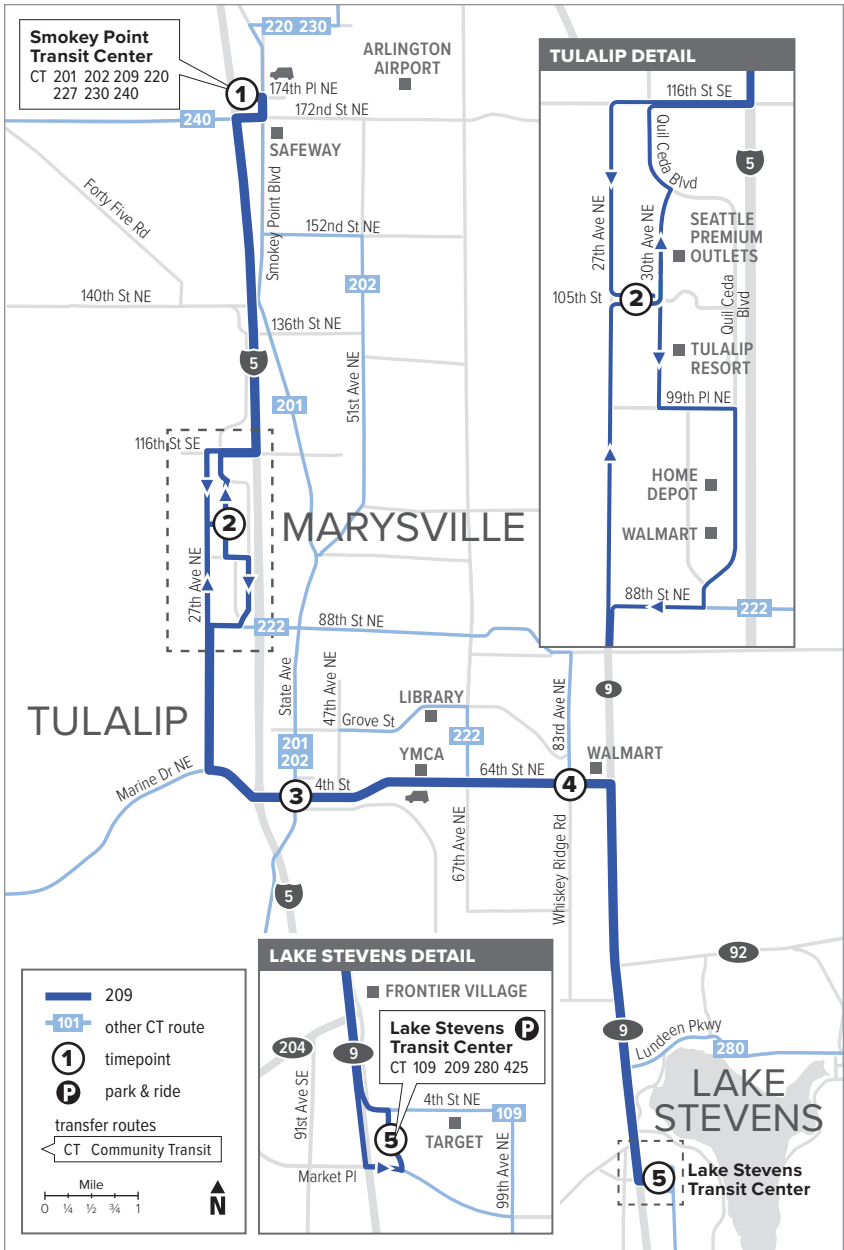

# Route 209

## Lake Stevens – Smokey Point Transit Center

❄ When snow/ice impact bus service, see page 216 for snow route maps.

# Route 209

Weekdays

To Lake Stevens

Smokey Point Transit Center Bay 1	105th St NE & 30th Ave NE	4th St & State Ave	64th St NE & 83rd Ave NE	Lake Stevens Transit Center
<b>1</b>	<b>2</b>	<b>3</b>	<b>4</b>	<b>5</b>
5:12	5:21	5:33	5:38	5:52
6:12	6:21	6:33	6:38	6:52
7:12	7:21	7:33	7:38	7:55
8:17	8:26	8:38	8:43	8:59
9:17	9:26	9:38	9:43	9:59
10:17	10:26	10:38	10:43	10:59
11:17	11:26	11:38	11:43	<b>12:00</b>
<b>12:17</b>	<b>12:27</b>	<b>12:40</b>	<b>12:46</b>	<b>1:03</b>
<b>1:15</b>	<b>1:25</b>	<b>1:38</b>	<b>1:44</b>	<b>2:01</b>
<b>2:14</b>	<b>2:24</b>	<b>2:38</b>	<b>2:44</b>	<b>3:02</b>
<b>3:15</b>	<b>3:25</b>	<b>3:39</b>	<b>3:45</b>	<b>4:04</b>
<b>4:15</b>	<b>4:25</b>	<b>4:39</b>	<b>4:45</b>	<b>5:04</b>
<b>5:11</b>	<b>5:21</b>	<b>5:35</b>	<b>5:41</b>	<b>5:57</b>
<b>6:15</b>	<b>6:25</b>	<b>6:38</b>	<b>6:44</b>	<b>7:00</b>
<b>7:15</b>	<b>7:24</b>	<b>7:36</b>	<b>7:42</b>	<b>7:57</b>
<b>8:15</b>	<b>8:24</b>	<b>8:36</b>	<b>8:42</b>	<b>8:57</b>