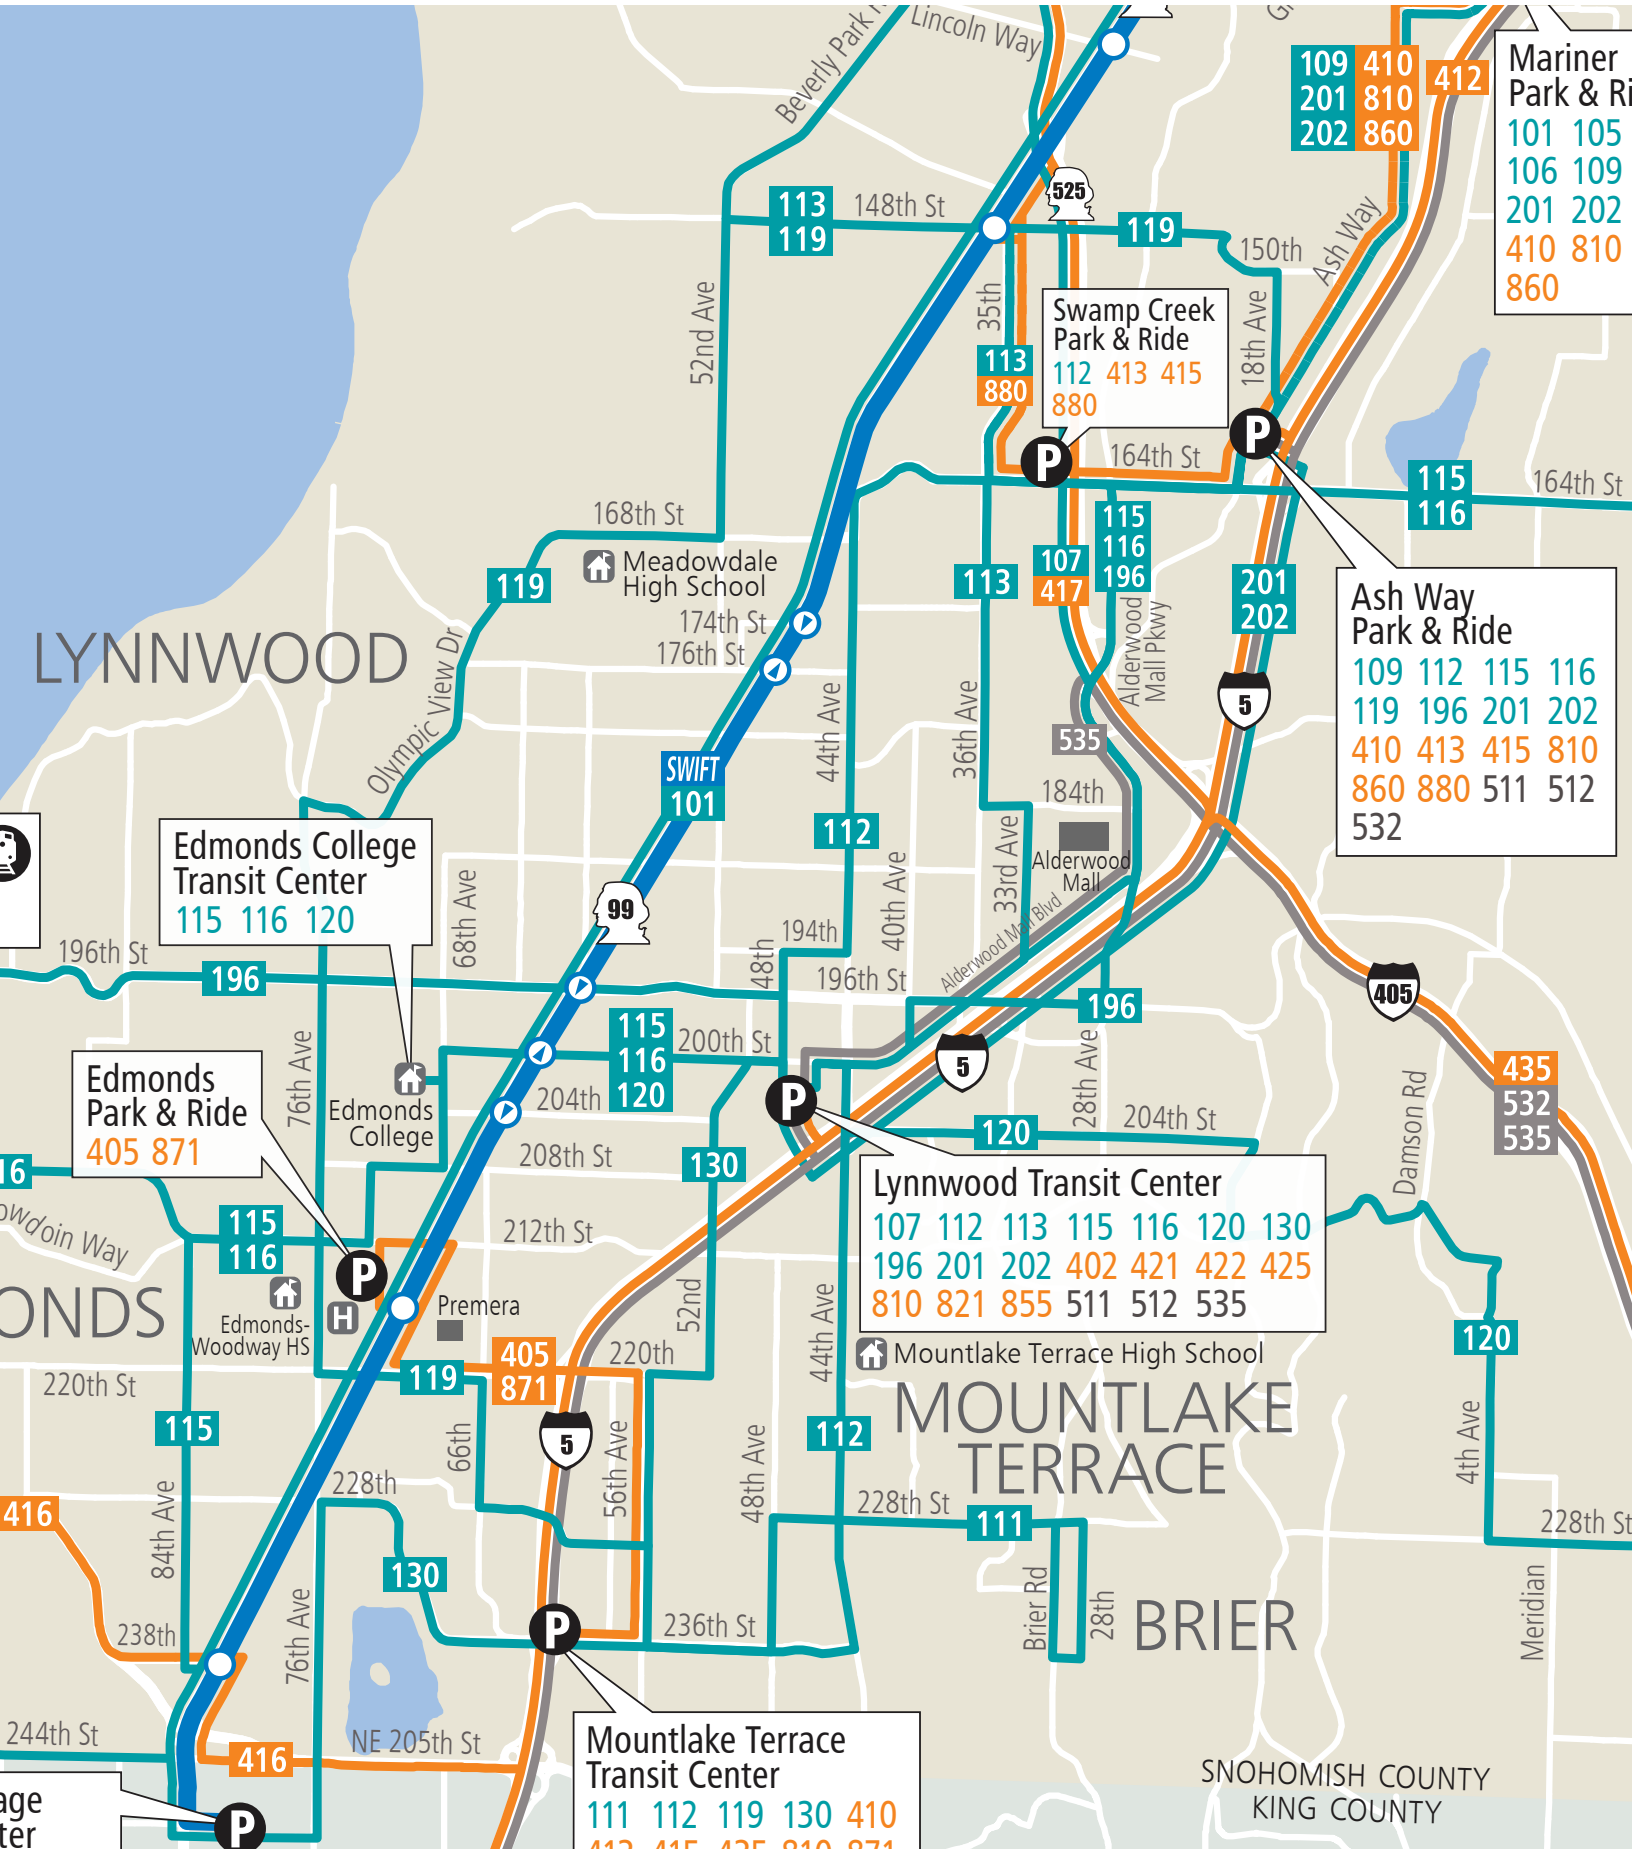

Community Transit System Map

Lynnwood detail

October 2021

Mariner Park & Ride
 109 410
 201 810
 202 860
 412
 101 105
 106 109
 201 202
 410 810
 860

Swamp Creek Park & Ride
 113 413 415
 880
 112 880

Ash Way Park & Ride
 109 112 115 116
 119 196 201 202
 410 413 415 810
 860 880 511 512
 532

Edmonds College Transit Center
 115 116 120

Edmonds Park & Ride
 405 871

Lynnwood Transit Center
 107 112 113 115 116 120 130
 196 201 202 402 421 422 425
 810 821 855 511 512 535

Mountlake Terrace Transit Center
 111 112 119 130 410
 412 415 425 810 871

EDMONDS

MOUNTLAKE
TERRACE

BRIER

SNOHOMISH COUNTY
KING COUNTY