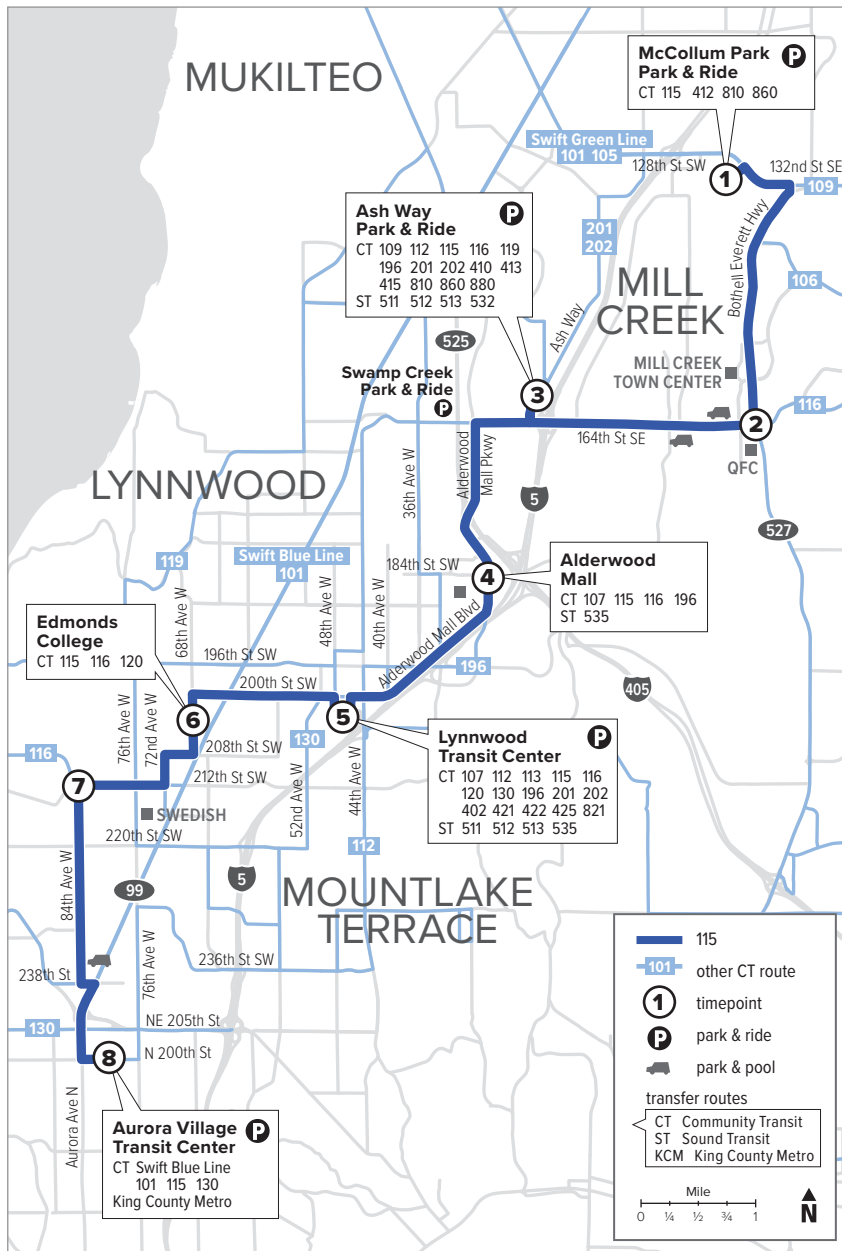

# Route 115

McCullum Park Park & Ride – Aurora Village

Saturday

To McCollum Park Park & Ride

Aurora Village Transit Center Bay 5	212th St SW & 84th Ave W	Edmonds College	Lynnwood Transit Center Bay B2	Alderwood Mall Pkwy & 184th St SW	Ash Way Park & Ride Bay 3	McCullum Park Park & Ride
<b>8</b>	<b>7</b>	<b>6</b>	<b>5</b>	<b>4</b>	<b>3</b>	<b>2</b>
5:52	5:59	6:05 E	6:15	6:21	6:29	6:36
6:52	6:59	7:05 E	7:15	7:21	7:29	7:36
7:50	7:58	8:04 E	8:15	8:21	8:29	8:38
8:50	8:58	9:04 E	9:15	9:22	9:30	9:39
9:49	9:58	10:04 E	10:15	10:22	10:30	10:39
10:49	10:58	11:04 E	11:15	11:23	11:31	11:41
11:48	11:57	<b>12:03 E</b>	<b>12:15</b>	<b>12:23</b>	<b>12:32</b>	<b>12:42</b>
<b>12:48</b>	<b>12:57</b>	<b>1:03 E</b>	<b>1:15</b>	<b>1:23</b>	<b>1:32</b>	<b>1:42</b>
<b>1:48</b>	<b>1:57</b>	<b>2:03 E</b>	<b>2:15</b>	<b>2:23</b>	<b>2:32</b>	<b>2:43</b>
<b>2:48</b>	<b>2:57</b>	<b>3:03 E</b>	<b>3:15</b>	<b>3:24</b>	<b>3:33</b>	<b>3:45</b>
<b>3:49</b>	<b>3:58</b>	<b>4:04 E</b>	<b>4:15</b>	<b>4:24</b>	<b>4:33</b>	<b>4:45</b>
<b>4:49</b>	<b>4:58</b>	<b>5:04 E</b>	<b>5:15</b>	<b>5:24</b>	<b>5:33</b>	<b>5:45</b>
<b>5:49</b>	<b>5:58</b>	<b>6:04 E</b>	<b>6:15</b>	<b>6:24</b>	<b>6:33</b>	<b>6:43</b>
<b>6:50</b>	<b>6:58</b>	<b>7:04 E</b>	<b>7:15</b>	<b>7:23</b>	<b>7:32</b>	<b>7:42</b>
<b>7:50</b>	<b>7:58</b>	<b>8:04 E</b>	<b>8:15</b>	<b>8:23</b>	<b>8:30</b>	<b>8:39</b>
<b>8:51</b>	<b>8:58</b>	<b>9:04 E</b>	<b>9:15</b>	<b>9:23</b>	<b>9:30</b>	<b>9:39</b>
<b>9:51</b>	<b>9:58</b>	<b>10:04 E</b>	<b>10:15</b>	<b>10:22</b>	<b>10:29</b>	<b>10:37</b>