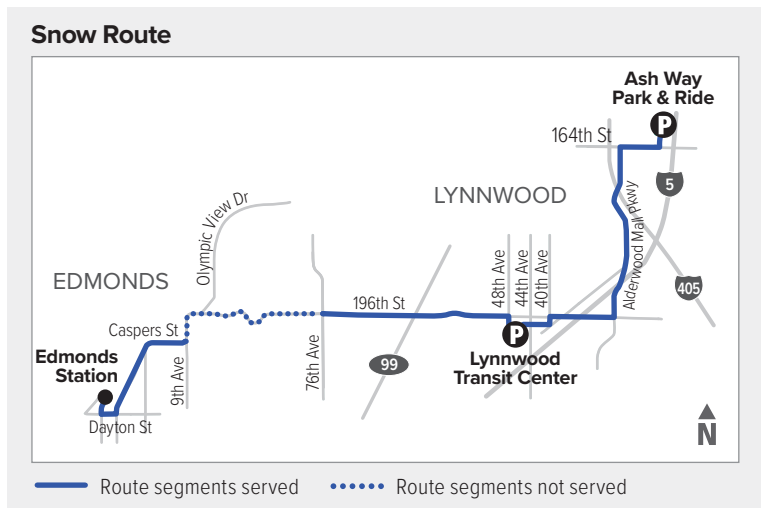

# Route 196

## Edmonds – Ash Way Park & Ride

Effective: 9/18/2022

Additional trip changes may occur. For the most up-to-date schedule information, visit [communitytransit.org/alerts](http://communitytransit.org/alerts). Visit [communitytransit.org/holidays](http://communitytransit.org/holidays) for a list of observed holidays and service impacts or call (425) 353-7433.

## To Edmonds

Ash Way Park & Ride Bay 3	Alderwood Mall Pkwy & 184th St SW	Lynnwood Transit Center Bay C1	196th St SW & 76th Ave W	Edmonds Station
<b>1</b>	<b>2</b>	<b>3</b>	<b>4</b>	<b>5</b>
5:54	5:59	6:07	6:14	6:27
6:51	6:56	7:05	7:14	7:30
7:15	7:20	7:29	7:38	7:54
8:14	8:19	8:28	8:37	8:53
8:44	8:50	8:59	9:08	9:24
9:43	9:49	9:58	10:07	10:24
10:13	10:19	10:28	10:37	10:54
10:43	10:49	11:00	11:09	11:26
11:43	11:50	<b>12:01</b>	<b>12:11</b>	<b>12:28</b>
<b>12:13</b>	<b>12:20</b>	<b>12:31</b>	<b>12:41</b>	<b>12:59</b>
<b>12:40</b>	<b>12:47</b>	<b>12:58</b>	<b>1:08</b>	<b>1:26</b>
<b>1:10</b>	<b>1:17</b>	<b>1:28</b>	<b>1:38</b>	<b>1:56</b>
<b>1:40</b>	<b>1:47</b>	<b>1:58</b>	<b>2:08</b>	<b>2:26</b>
<b>2:10</b>	<b>2:17</b>	<b>2:28</b>	<b>2:38</b>	<b>2:56</b>
<b>2:40</b>	<b>2:48</b>	<b>2:59</b>	<b>3:09</b>	<b>3:27</b>
<b>3:10</b>	<b>3:18</b>	<b>3:29</b>	<b>3:39</b>	<b>3:57</b>
<b>3:40</b>	<b>3:48</b>	<b>4:00</b>	<b>4:10</b>	<b>4:28</b>
<b>4:09</b>	<b>4:17</b>	<b>4:29</b>	<b>4:39</b>	<b>4:57</b>
<b>4:39</b>	<b>4:47</b>	<b>4:59</b>	<b>5:09</b>	<b>5:27</b>
<b>5:09</b>	<b>5:17</b>	<b>5:29</b>	<b>5:39</b>	<b>5:57</b>
<b>5:39</b>	<b>5:47</b>	<b>5:59</b>	<b>6:09</b>	<b>6:27</b>
<b>6:09</b>	<b>6:17</b>	<b>6:29</b>	<b>6:38</b>	<b>6:54</b>
<b>6:42</b>	<b>6:50</b>	<b>7:00</b>	<b>7:08</b>	<b>7:24</b>
<b>7:44</b>	<b>7:50</b>	<b>7:59</b>	<b>8:07</b>	<b>8:23</b>
<b>8:44</b>	<b>8:50</b>	<b>8:59</b>	<b>9:07</b>	<b>9:22</b>
<b>9:44</b>	<b>9:50</b>	<b>9:59</b>	<b>10:07</b>	<b>10:22</b>