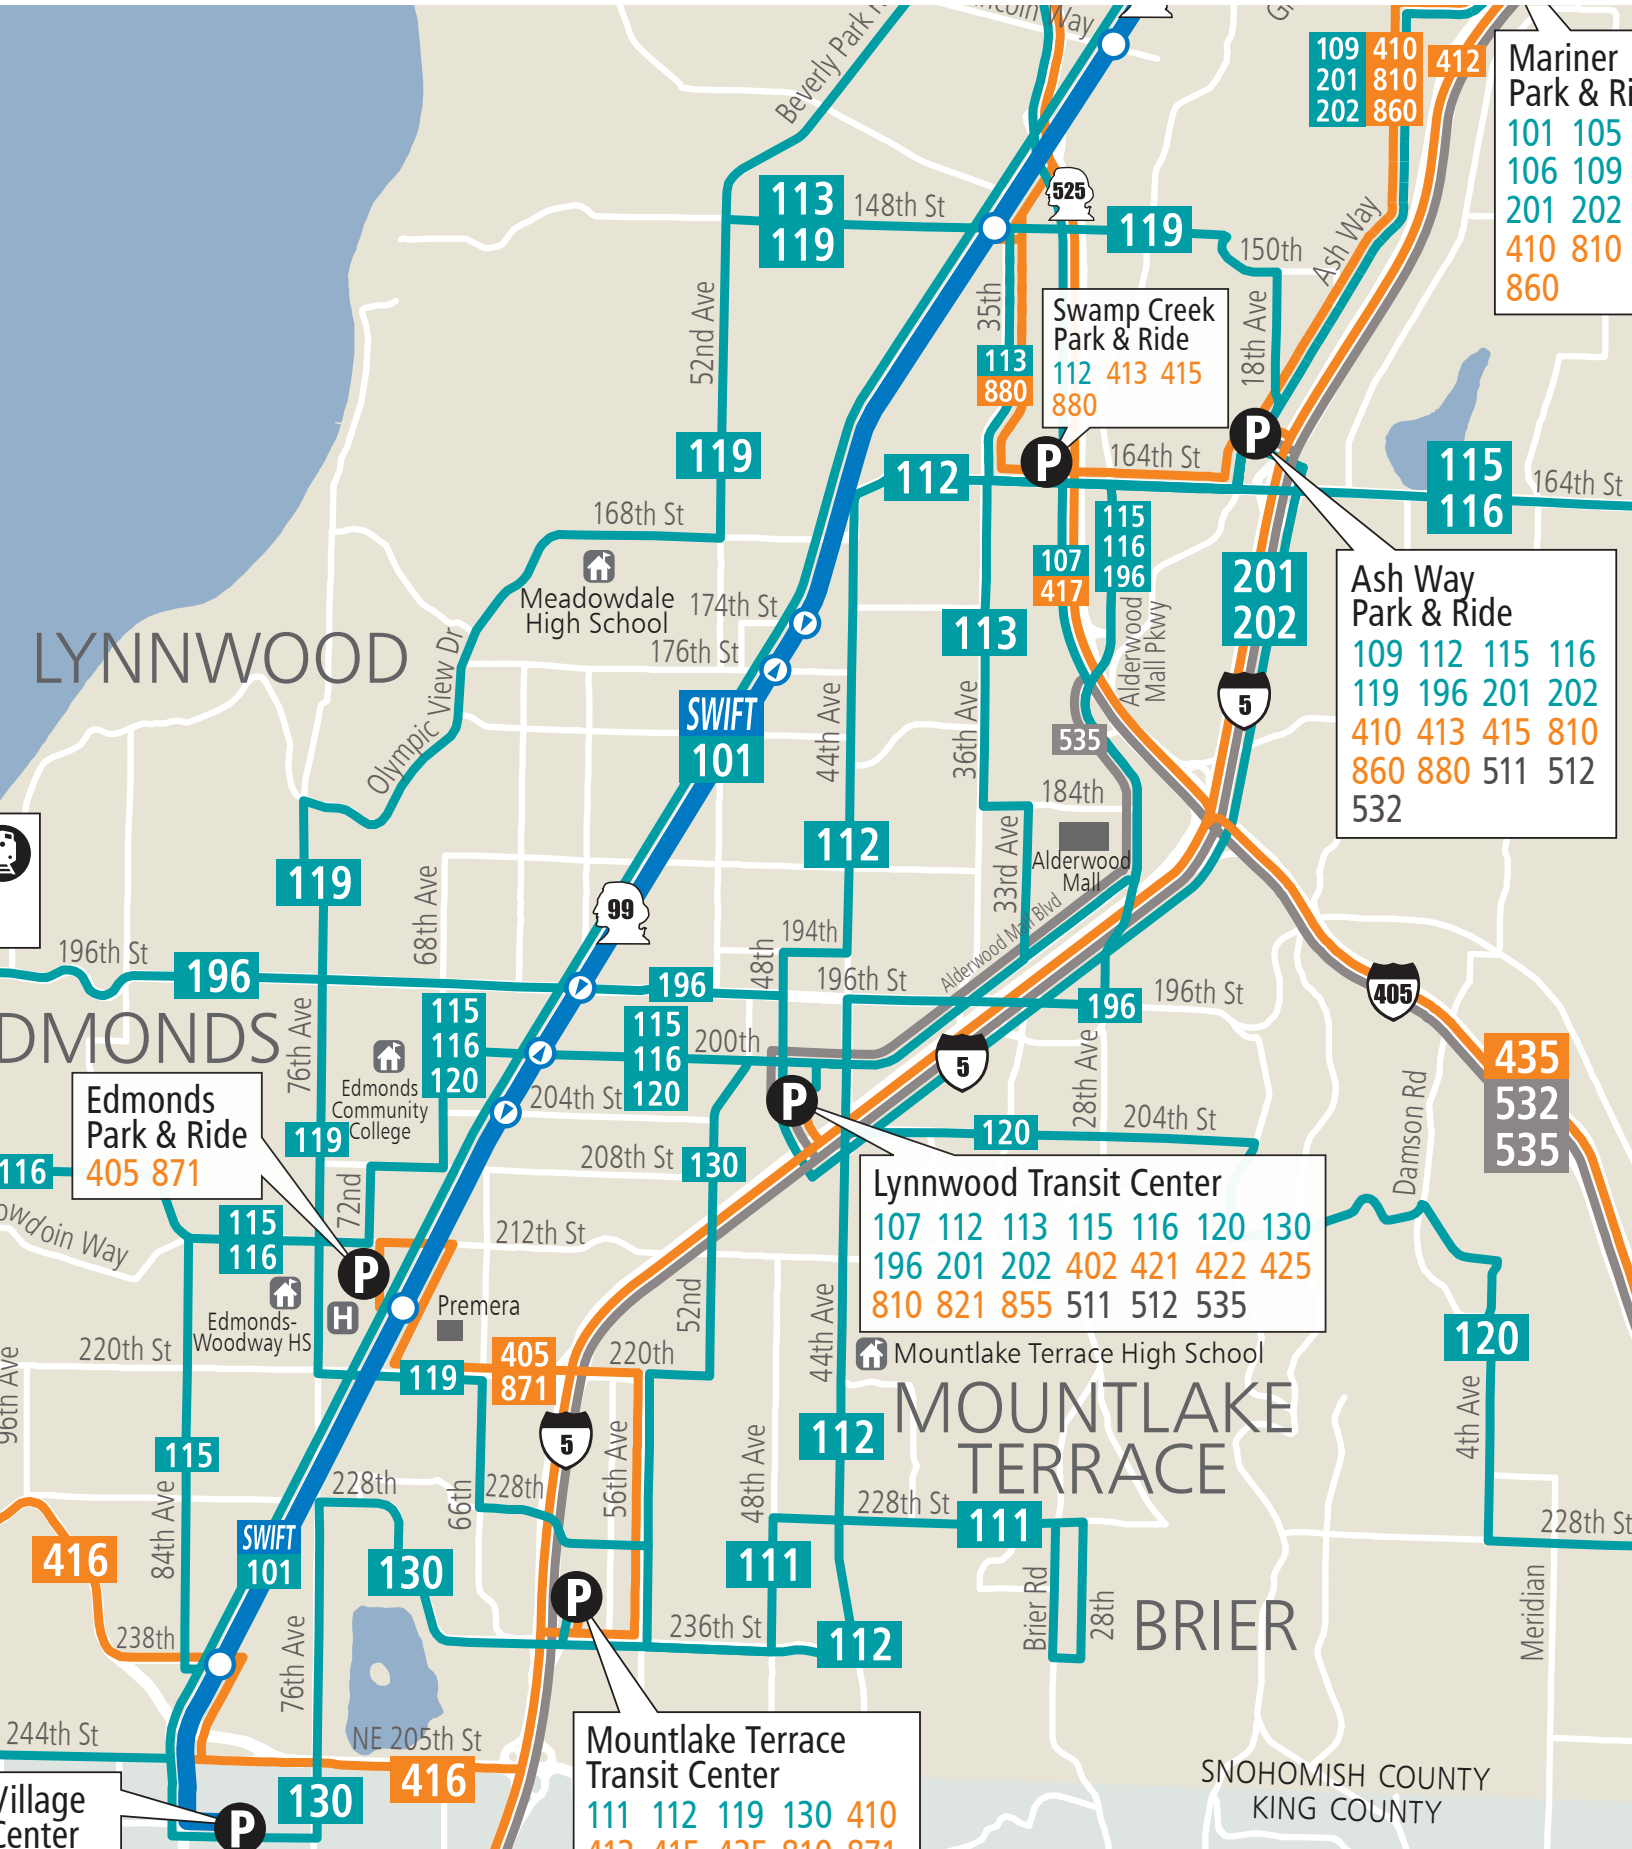

Community Transit System Map

Lynnwood detail

March 2019

Mariner Park & Ride
 109 410 412
 201 810
 202 860
 101 105
 106 109
 201 202
 410 810
 860

Swamp Creek Park & Ride
 113 413 415
 880
 112 880

Ash Way Park & Ride
 109 112 115 116
 119 196 201 202
 410 413 415 810
 860 880 511 512
 532

Edmonds Park & Ride
 405 871

Lynnwood Transit Center
 107 112 113 115 116 120 130
 196 201 202 402 421 422 425
 810 821 855 511 512 535

435
 532
 535

Mountlake Terrace Transit Center
 111 112 119 130 410
 413 415 425 810 871

Village Center

SNOHOMISH COUNTY
 KING COUNTY